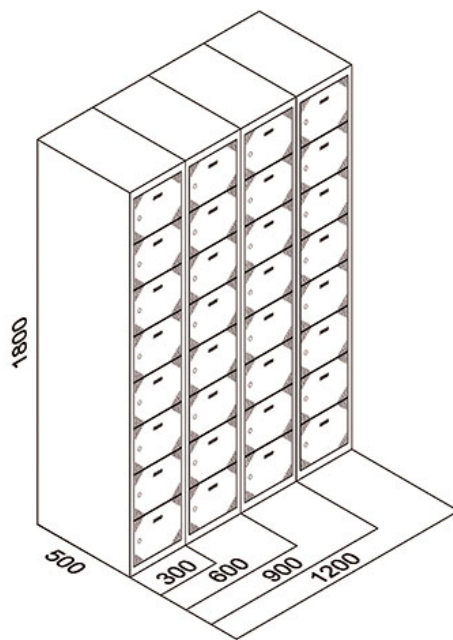

TAQUILLAS 8 PUERTAS

Taquillas 8 puertas fabricadas en chapa galvanizada y prelacada de alta resistencia a la oxidación y corrosión que favorece su durabilidad y resistencia en diversos ambientes.

También fabricamos medidas especiales. [¡Pregúntanos!](#)

MODELOS Y DIMENSIONES

Taquillas 8 puertas

Cód. Puerta Gris	Cód. Puerta Azul	Cód. Puerta Roja	ALTO	ANCHO	FONDO	PUERTAS
TBD8GG251	TBD8GA251	TBD8GR251	1800	250	500	8
TBD8GG252	TBD8GA252	TBD8GR252	1800	500	500	16
TBD8GG253	TBD8GA253	TBD8GR253	1800	750	500	24
TBD8GG254	TBD8GA254	TBD8GR254	1800	1000	500	32
TBD8GG301	TBD8GA301	TBD8GR301	1800	300	500	8
TBD8GG302	TBD8GA302	TBD8GR302	1800	600	500	16
TBD8GG303	TBD8GA303	TBD8GR303	1800	900	500	24
TBD8GG304	TBD8GA304	TBD8GR304	1800	1200	500	32
TBD8GG401	TBD8GA401	TBD8GR401	1800	400	500	8
TBD8GG402	TBD8GA402	TBD8GR402	1800	800	500	16
TBD8GG403	TBD8GA403	TBD8GR403	1800	1200	500	24