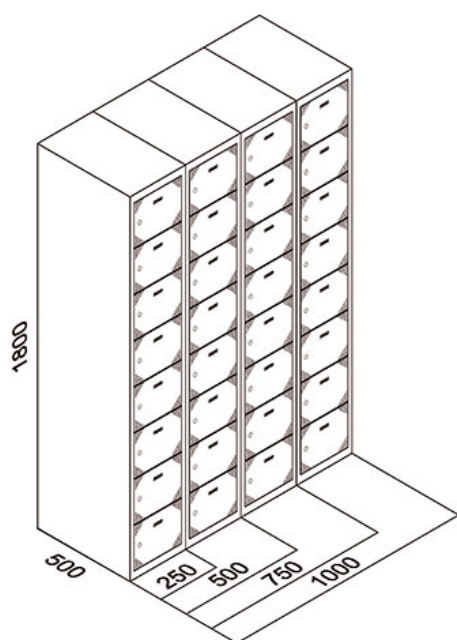

TAQUILLAS 8 PUERTAS

Taquillas 8 puertas fabricadas en chapa galvanizada y prelacada de alta resistencia a la oxidación y corrosión que favorece su durabilidad y resistencia en diversos ambientes.

También fabricamos medidas especiales. [¡Pregúntanos!](#)

MODELOS Y DIMENSIONES

Taquillas 8 puertas

Cód. Puerta Gris	Cód. Puerta Azul	Cód. Puerta Roja	ALTO	ANCHO	FONDO	PUERTAS
TBD8GG251	TBD8GA251	TBD8GR251	1800	250	500	8
TBD8GG252	TBD8GA252	TBD8GR252	1800	500	500	16
TBD8GG253	TBD8GA253	TBD8GR253	1800	750	500	24
TBD8GG254	TBD8GA254	TBD8GR254	1800	1000	500	32
TBD8GG301	TBD8GA301	TBD8GR301	1800	300	500	8
TBD8GG302	TBD8GA302	TBD8GR302	1800	600	500	16
TBD8GG303	TBD8GA303	TBD8GR303	1800	900	500	24
TBD8GG304	TBD8GA304	TBD8GR304	1800	1200	500	32
TBD8GG401	TBD8GA401	TBD8GR401	1800	400	500	8
TBD8GG402	TBD8GA402	TBD8GR402	1800	800	500	16
TBD8GG403	TBD8GA403	TBD8GR403	1800	1200	500	24