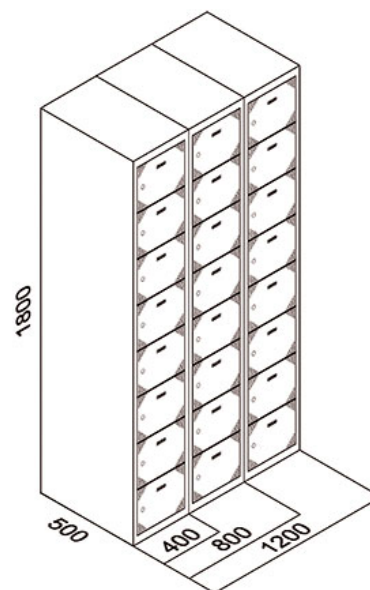

TAQUILLAS 8 PUERTAS

Taquillas 8 puertas fabricadas en chapa galvanizada y prelacada de alta resistencia a la oxidación y corrosión que favorece su durabilidad y resistencia en diversos ambientes.

También fabricamos medidas especiales. [¡Pregúntanos!](#)

MODELOS Y DIMENSIONES

Taquillas 8 puertas

Cód. Puerta Gris	Cód. Puerta Azul	Cód. Puerta Roja	ALTO	ANCHO	FONDO	PUERTAS
TBD8GG251	TBD8GA251	TBD8GR251	1800	250	500	8
TBD8GG252	TBD8GA252	TBD8GR252	1800	500	500	16
TBD8GG253	TBD8GA253	TBD8GR253	1800	750	500	24
TBD8GG254	TBD8GA254	TBD8GR254	1800	1000	500	32
TBD8GG301	TBD8GA301	TBD8GR301	1800	300	500	8
TBD8GG302	TBD8GA302	TBD8GR302	1800	600	500	16
TBD8GG303	TBD8GA303	TBD8GR303	1800	900	500	24
TBD8GG304	TBD8GA304	TBD8GR304	1800	1200	500	32
TBD8GG401	TBD8GA401	TBD8GR401	1800	400	500	8
TBD8GG402	TBD8GA402	TBD8GR402	1800	800	500	16
TBD8GG403	TBD8GA403	TBD8GR403	1800	1200	500	24