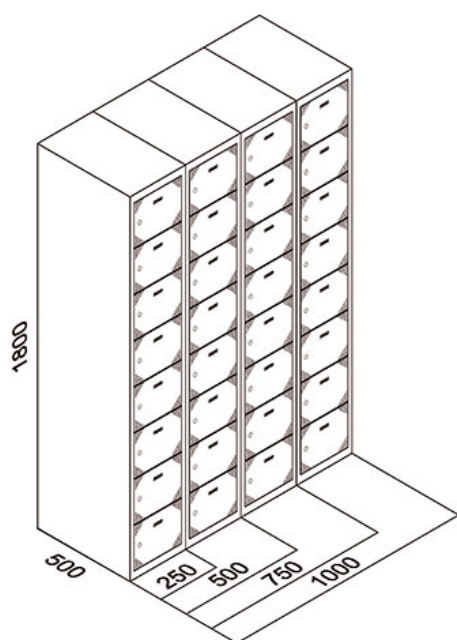

TAQUILLAS 8 PUERTAS

Taquillas 8 puertas fabricadas en chapa galvanizada y prelacada de alta resistencia a la oxidación y corrosión que favorece su durabilidad y resistencia en diversos ambientes.

También fabricamos medidas especiales. [¡Pregúntanos!](#)

MODELOS Y DIMENSIONES

Taquillas 8 puertas

| Cód. Puerta Gris | Cód. Puerta Azul | Cód. Puerta Roja | ALTO | ANCHO | FONDO | PUERTAS |
|---------------------|---------------------|---------------------|------|-------|-------|---------|
| TBD8GG251 | TBD8GA251 | TBD8GR251 | 1800 | 250 | 500 | 8 |
| TBD8GG252 | TBD8GA252 | TBD8GR252 | 1800 | 500 | 500 | 16 |
| TBD8GG253 | TBD8GA253 | TBD8GR253 | 1800 | 750 | 500 | 24 |
| TBD8GG254 | TBD8GA254 | TBD8GR254 | 1800 | 1000 | 500 | 32 |
| TBD8GG301 | TBD8GA301 | TBD8GR301 | 1800 | 300 | 500 | 8 |
| TBD8GG302 | TBD8GA302 | TBD8GR302 | 1800 | 600 | 500 | 16 |
| TBD8GG303 | TBD8GA303 | TBD8GR303 | 1800 | 900 | 500 | 24 |
| TBD8GG304 | TBD8GA304 | TBD8GR304 | 1800 | 1200 | 500 | 32 |
| TBD8GG401 | TBD8GA401 | TBD8GR401 | 1800 | 400 | 500 | 8 |
| TBD8GG402 | TBD8GA402 | TBD8GR402 | 1800 | 800 | 500 | 16 |
| TBD8GG403 | TBD8GA403 | TBD8GR403 | 1800 | 1200 | 500 | 24 |