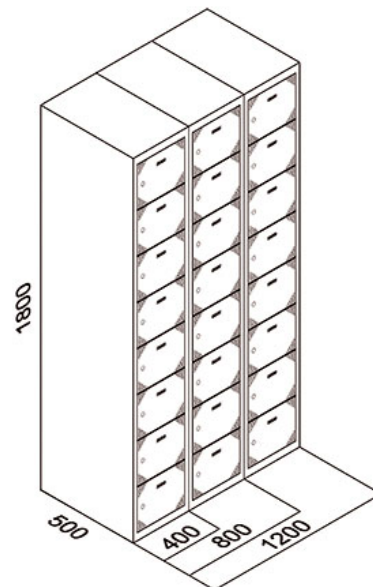

## TAQUILLAS 8 PUERTAS

Taquillas 8 puertas fabricadas en chapa galvanizada y prelacada de alta resistencia a la oxidación y corrosión que favorece su durabilidad y resistencia en diversos ambientes.

También fabricamos medidas especiales. [¡Pregúntanos!](#)

## MODELOS Y DIMENSIONES

### Taquillas 8 puertas

Cód. Puerta Gris	Cód. Puerta Azul	Cód. Puerta Roja	ALTO	ANCHO	FONDO	PUERTAS
TBD8GG251	TBD8GA251	TBD8GR251	1800	250	500	8
TBD8GG252	TBD8GA252	TBD8GR252	1800	500	500	16
TBD8GG253	TBD8GA253	TBD8GR253	1800	750	500	24
TBD8GG254	TBD8GA254	TBD8GR254	1800	1000	500	32
TBD8GG301	TBD8GA301	TBD8GR301	1800	300	500	8
TBD8GG302	TBD8GA302	TBD8GR302	1800	600	500	16
TBD8GG303	TBD8GA303	TBD8GR303	1800	900	500	24
TBD8GG304	TBD8GA304	TBD8GR304	1800	1200	500	32
TBD8GG401	TBD8GA401	TBD8GR401	1800	400	500	8
TBD8GG402	TBD8GA402	TBD8GR402	1800	800	500	16
TBD8GG403	TBD8GA403	TBD8GR403	1800	1200	500	24