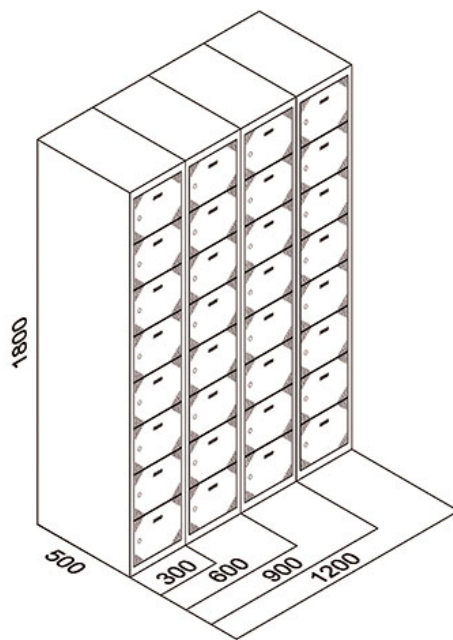

TAQUILLAS 8 PUERTAS

Taquillas 8 puertas fabricadas en chapa galvanizada y prelacada de alta resistencia a la oxidación y corrosión que favorece su durabilidad y resistencia en diversos ambientes.

También fabricamos medidas especiales. [¡Pregúntanos!](#)

MODELOS Y DIMENSIONES

Taquillas 8 puertas

| Cód. Puerta Gris | Cód. Puerta Azul | Cód. Puerta Roja | ALTO | ANCHO | FONDO | PUERTAS |
|---------------------|---------------------|---------------------|------|-------|-------|---------|
| TBD8GG251 | TBD8GA251 | TBD8GR251 | 1800 | 250 | 500 | 8 |
| TBD8GG252 | TBD8GA252 | TBD8GR252 | 1800 | 500 | 500 | 16 |
| TBD8GG253 | TBD8GA253 | TBD8GR253 | 1800 | 750 | 500 | 24 |
| TBD8GG254 | TBD8GA254 | TBD8GR254 | 1800 | 1000 | 500 | 32 |
| TBD8GG301 | TBD8GA301 | TBD8GR301 | 1800 | 300 | 500 | 8 |
| TBD8GG302 | TBD8GA302 | TBD8GR302 | 1800 | 600 | 500 | 16 |
| TBD8GG303 | TBD8GA303 | TBD8GR303 | 1800 | 900 | 500 | 24 |
| TBD8GG304 | TBD8GA304 | TBD8GR304 | 1800 | 1200 | 500 | 32 |
| TBD8GG401 | TBD8GA401 | TBD8GR401 | 1800 | 400 | 500 | 8 |
| TBD8GG402 | TBD8GA402 | TBD8GR402 | 1800 | 800 | 500 | 16 |
| TBD8GG403 | TBD8GA403 | TBD8GR403 | 1800 | 1200 | 500 | 24 |