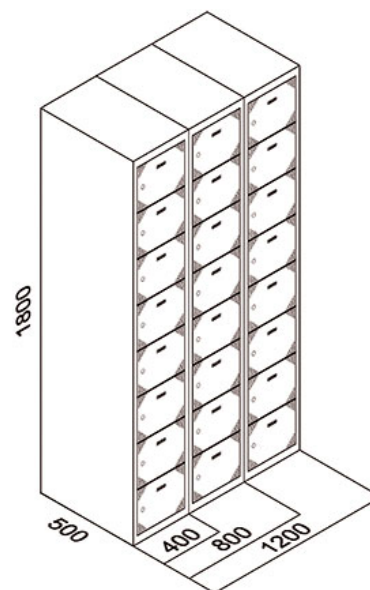

TAQUILLAS 8 PUERTAS

Taquillas 8 puertas fabricadas en chapa galvanizada y prelacada de alta resistencia a la oxidación y corrosión que favorece su durabilidad y resistencia en diversos ambientes.

También fabricamos medidas especiales. [¡Pregúntanos!](#)

MODELOS Y DIMENSIONES

Taquillas 8 puertas

| Cód. Puerta Gris | Cód. Puerta Azul | Cód. Puerta Roja | ALTO | ANCHO | FONDO | PUERTAS |
|---------------------|---------------------|---------------------|------|-------|-------|---------|
| TBD8GG251 | TBD8GA251 | TBD8GR251 | 1800 | 250 | 500 | 8 |
| TBD8GG252 | TBD8GA252 | TBD8GR252 | 1800 | 500 | 500 | 16 |
| TBD8GG253 | TBD8GA253 | TBD8GR253 | 1800 | 750 | 500 | 24 |
| TBD8GG254 | TBD8GA254 | TBD8GR254 | 1800 | 1000 | 500 | 32 |
| TBD8GG301 | TBD8GA301 | TBD8GR301 | 1800 | 300 | 500 | 8 |
| TBD8GG302 | TBD8GA302 | TBD8GR302 | 1800 | 600 | 500 | 16 |
| TBD8GG303 | TBD8GA303 | TBD8GR303 | 1800 | 900 | 500 | 24 |
| TBD8GG304 | TBD8GA304 | TBD8GR304 | 1800 | 1200 | 500 | 32 |
| TBD8GG401 | TBD8GA401 | TBD8GR401 | 1800 | 400 | 500 | 8 |
| TBD8GG402 | TBD8GA402 | TBD8GR402 | 1800 | 800 | 500 | 16 |
| TBD8GG403 | TBD8GA403 | TBD8GR403 | 1800 | 1200 | 500 | 24 |