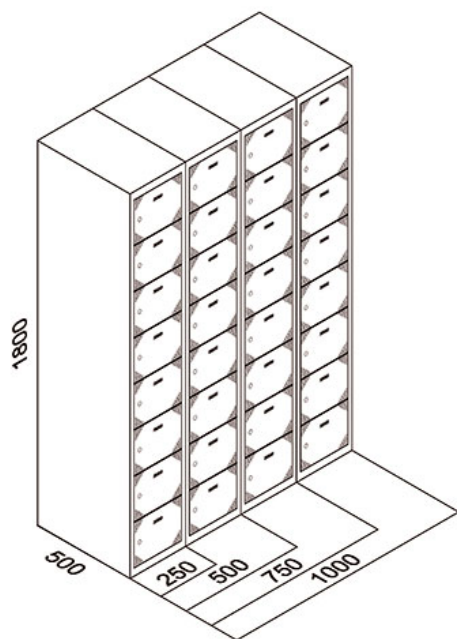

## TAQUILLAS 8 PUERTAS

Taquillas 8 puertas fabricadas en chapa galvanizada y prelacada de alta resistencia a la oxidación y corrosión que favorece su durabilidad y resistencia en diversos ambientes.

También fabricamos medidas especiales. [¡Pregúntanos!](#)

## MODELOS Y DIMENSIONES

### Taquillas 8 puertas

Cód. Puerta Gris	Cód. Puerta Azul	Cód. Puerta Roja	ALTO	ANCHO	FONDO	PUERTAS
TBD8GG251	TBD8GA251	TBD8GR251	1800	250	500	8
TBD8GG252	TBD8GA252	TBD8GR252	1800	500	500	16
TBD8GG253	TBD8GA253	TBD8GR253	1800	750	500	24
TBD8GG254	TBD8GA254	TBD8GR254	1800	1000	500	32
TBD8GG301	TBD8GA301	TBD8GR301	1800	300	500	8
TBD8GG302	TBD8GA302	TBD8GR302	1800	600	500	16
TBD8GG303	TBD8GA303	TBD8GR303	1800	900	500	24
TBD8GG304	TBD8GA304	TBD8GR304	1800	1200	500	32
TBD8GG401	TBD8GA401	TBD8GR401	1800	400	500	8
TBD8GG402	TBD8GA402	TBD8GR402	1800	800	500	16
TBD8GG403	TBD8GA403	TBD8GR403	1800	1200	500	24