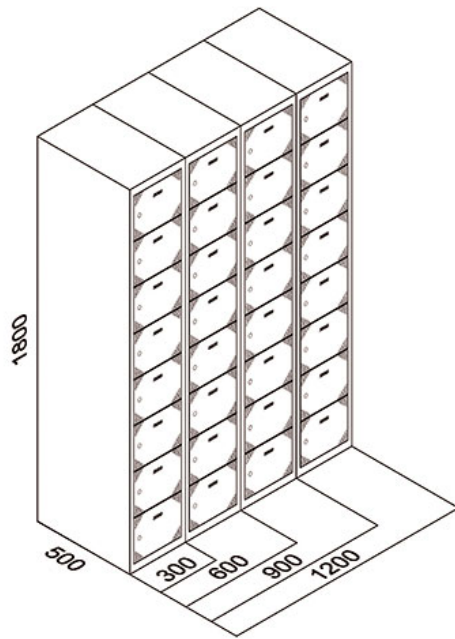

## TAQUILLAS 8 PUERTAS

Taquillas 8 puertas fabricadas en chapa galvanizada y prelacada de alta resistencia a la oxidación y corrosión que favorece su durabilidad y resistencia en diversos ambientes.

También fabricamos medidas especiales. [¡Pregúntanos!](#)

## MODELOS Y DIMENSIONES

### Taquillas 8 puertas

Cód. Puerta Gris	Cód. Puerta Azul	Cód. Puerta Roja	ALTO	ANCHO	FONDO	PUERTAS
TBD8GG251	TBD8GA251	TBD8GR251	1800	250	500	8
TBD8GG252	TBD8GA252	TBD8GR252	1800	500	500	16
TBD8GG253	TBD8GA253	TBD8GR253	1800	750	500	24
TBD8GG254	TBD8GA254	TBD8GR254	1800	1000	500	32
TBD8GG301	TBD8GA301	TBD8GR301	1800	300	500	8
TBD8GG302	TBD8GA302	TBD8GR302	1800	600	500	16
TBD8GG303	TBD8GA303	TBD8GR303	1800	900	500	24
TBD8GG304	TBD8GA304	TBD8GR304	1800	1200	500	32
TBD8GG401	TBD8GA401	TBD8GR401	1800	400	500	8
TBD8GG402	TBD8GA402	TBD8GR402	1800	800	500	16
TBD8GG403	TBD8GA403	TBD8GR403	1800	1200	500	24