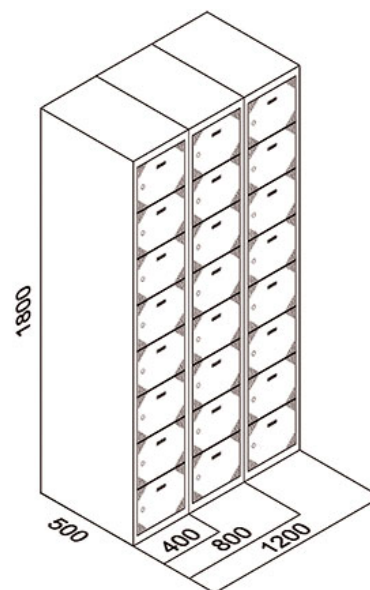

## TAQUILLAS 8 PUERTAS

Taquillas 8 puertas fabricadas en chapa galvanizada y prelacada de alta resistencia a la oxidación y corrosión que favorece su durabilidad y resistencia en diversos ambientes.

También fabricamos medidas especiales. [¡Pregúntanos!](#)

## MODELOS Y DIMENSIONES

### Taquillas 8 puertas

Cód. Puerta Gris	Cód. Puerta Azul	Cód. Puerta Roja	ALTO	ANCHO	FONDO	PUERTAS
TBD8GG251	TBD8GA251	TBD8GR251	1800	250	500	8
TBD8GG252	TBD8GA252	TBD8GR252	1800	500	500	16
TBD8GG253	TBD8GA253	TBD8GR253	1800	750	500	24
TBD8GG254	TBD8GA254	TBD8GR254	1800	1000	500	32
TBD8GG301	TBD8GA301	TBD8GR301	1800	300	500	8
TBD8GG302	TBD8GA302	TBD8GR302	1800	600	500	16
TBD8GG303	TBD8GA303	TBD8GR303	1800	900	500	24
TBD8GG304	TBD8GA304	TBD8GR304	1800	1200	500	32
TBD8GG401	TBD8GA401	TBD8GR401	1800	400	500	8
TBD8GG402	TBD8GA402	TBD8GR402	1800	800	500	16
TBD8GG403	TBD8GA403	TBD8GR403	1800	1200	500	24