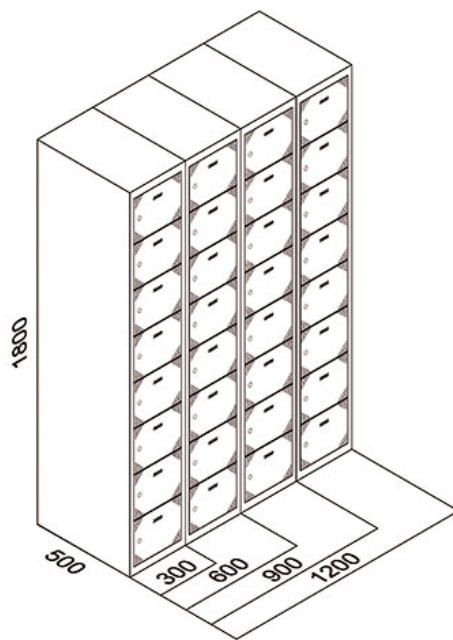

## TAQUILLAS 8 PUERTAS

Taquillas 8 puertas fabricadas en chapa galvanizada y prelacada de alta resistencia a la oxidación y corrosión que favorece su durabilidad y resistencia en diversos ambientes.

También fabricamos medidas especiales. [¡Pregúntanos!](#)

## MODELOS Y DIMENSIONES

### Taquillas 8 puertas

Cód. Puerta Gris	Cód. Puerta Azul	Cód. Puerta Roja	ALTO	ANCHO	FONDO	PUERTAS
TBD8GG251	TBD8GA251	TBD8GR251	1800	250	500	8
TBD8GG252	TBD8GA252	TBD8GR252	1800	500	500	16
TBD8GG253	TBD8GA253	TBD8GR253	1800	750	500	24
TBD8GG254	TBD8GA254	TBD8GR254	1800	1000	500	32
TBD8GG301	TBD8GA301	TBD8GR301	1800	300	500	8
TBD8GG302	TBD8GA302	TBD8GR302	1800	600	500	16
TBD8GG303	TBD8GA303	TBD8GR303	1800	900	500	24
TBD8GG304	TBD8GA304	TBD8GR304	1800	1200	500	32
TBD8GG401	TBD8GA401	TBD8GR401	1800	400	500	8
TBD8GG402	TBD8GA402	TBD8GR402	1800	800	500	16
TBD8GG403	TBD8GA403	TBD8GR403	1800	1200	500	24