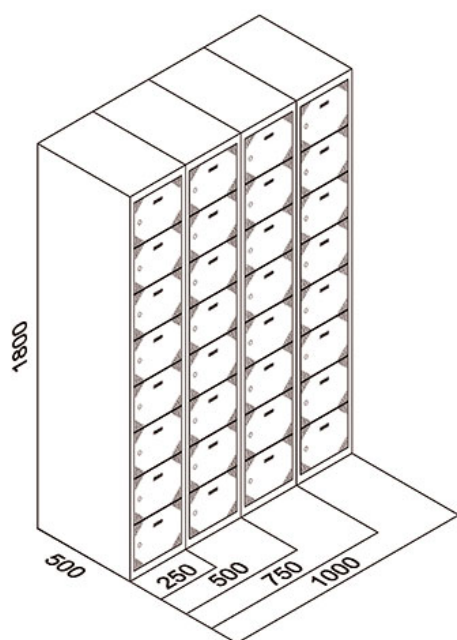

## TAQUILLAS 8 PUERTAS

Taquillas 8 puertas fabricadas en chapa galvanizada y prelacada de alta resistencia a la oxidación y corrosión que favorece su durabilidad y resistencia en diversos ambientes.

También fabricamos medidas especiales. [¡Pregúntanos!](#)

## MODELOS Y DIMENSIONES

### Taquillas 8 puertas

Cód. Puerta Gris	Cód. Puerta Azul	Cód. Puerta Roja	ALTO	ANCHO	FONDO	PUERTAS
TBD8GG251	TBD8GA251	TBD8GR251	1800	250	500	8
TBD8GG252	TBD8GA252	TBD8GR252	1800	500	500	16
TBD8GG253	TBD8GA253	TBD8GR253	1800	750	500	24
TBD8GG254	TBD8GA254	TBD8GR254	1800	1000	500	32
TBD8GG301	TBD8GA301	TBD8GR301	1800	300	500	8
TBD8GG302	TBD8GA302	TBD8GR302	1800	600	500	16
TBD8GG303	TBD8GA303	TBD8GR303	1800	900	500	24
TBD8GG304	TBD8GA304	TBD8GR304	1800	1200	500	32
TBD8GG401	TBD8GA401	TBD8GR401	1800	400	500	8
TBD8GG402	TBD8GA402	TBD8GR402	1800	800	500	16
TBD8GG403	TBD8GA403	TBD8GR403	1800	1200	500	24