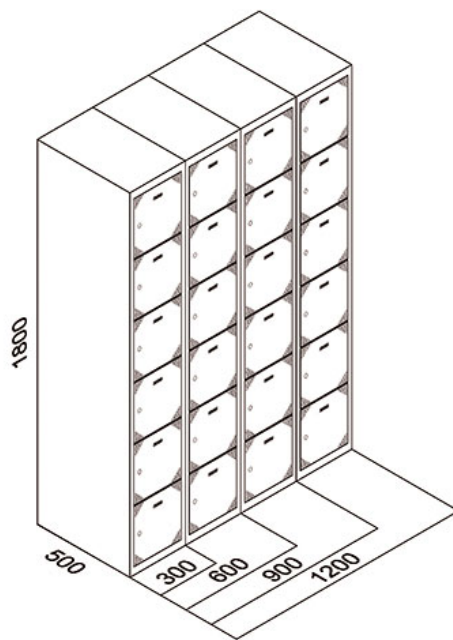

TAQUILLAS 6 PUERTAS

Taquillas 6 puertas fabricadas en chapa galvanizada y prelacada de alta resistencia a la oxidación y corrosión que favorece su durabilidad y resistencia en diversos ambientes.

También fabricamos medidas especiales. [¡Pregúntanos!](#)

- Rejillas de aireación en puerta.
- Cerradura con dos llaves con pestillo metálico.
- Puertas y laterales con sistema anticorte para garantizar la seguridad de los usuarios.
- Bisagras con refuerzo en Z para evitar el descuelgue de puertas y holguras, así como para garantizar la rigidez y resistencia de la puerta durante su uso.
- Cuerpo en color gris, trasera y baldas interiores galvanizadas.

MODELOS Y DIMENSIONES

Taquillas 6 puertas

Cód. Puerta Gris	Cód. Puerta Azul	Cód. Puerta Roja	ALTO	ANCHO	FONDO	PUERTAS
TBD6GG251	TBD6GA251	TBD6GR251	1800	250	500	6
TBD6GG252	TBD6GA252	TBD6GR252	1800	500	500	12
TBD6GG253	TBD6GA253	TBD6GR253	1800	750	500	18
TBD6GG254	TBD6GA254	TBD6GR254	1800	1000	500	24
TBD6GG301	TBD6GA301	TBD6GR301	1800	300	500	6
TBD6GG302	TBD6GA302	TBD6GR302	1800	600	500	12
TBD6GG303	TBD6GA303	TBD6GR303	1800	900	500	18
TBD6GG304	TBD6GA304	TBD6GR304	1800	1200	500	24
TBD6GG401	TBD6GA401	TBD6GR401	1800	400	500	6
TBD6GG402	TBD6GA402	TBD6GR402	1800	800	500	12
TBD6GG403	TBD6GA403	TBD6GR403	1800	1200	500	18