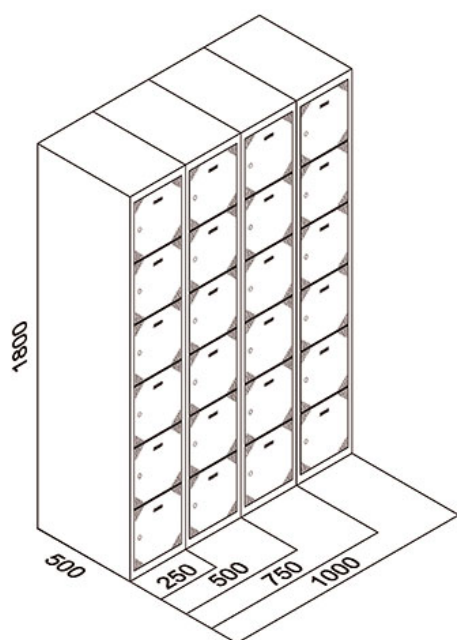

TAQUILLAS 6 PUERTAS

Taquillas 6 puertas fabricadas en chapa galvanizada y prelacada de alta resistencia a la oxidación y corrosión que favorece su durabilidad y resistencia en diversos ambientes.

También fabricamos medidas especiales. [¡Pregúntanos!](#)

MODELOS Y DIMENSIONES

Taquillas 6 puertas

Cód. Puerta Gris	Cód. Puerta Azul	Cód. Puerta Roja	ALTO	ANCHO	FONDO	PUERTAS
TBD6GG251	TBD6GA251	TBD6GR251	1800	250	500	6
TBD6GG252	TBD6GA252	TBD6GR252	1800	500	500	12
TBD6GG253	TBD6GA253	TBD6GR253	1800	750	500	18
TBD6GG254	TBD6GA254	TBD6GR254	1800	1000	500	24
TBD6GG301	TBD6GA301	TBD6GR301	1800	300	500	6
TBD6GG302	TBD6GA302	TBD6GR302	1800	600	500	12
TBD6GG303	TBD6GA303	TBD6GR303	1800	900	500	18
TBD6GG304	TBD6GA304	TBD6GR304	1800	1200	500	24
TBD6GG401	TBD6GA401	TBD6GR401	1800	400	500	6
TBD6GG402	TBD6GA402	TBD6GR402	1800	800	500	12
TBD6GG403	TBD6GA403	TBD6GR403	1800	1200	500	18