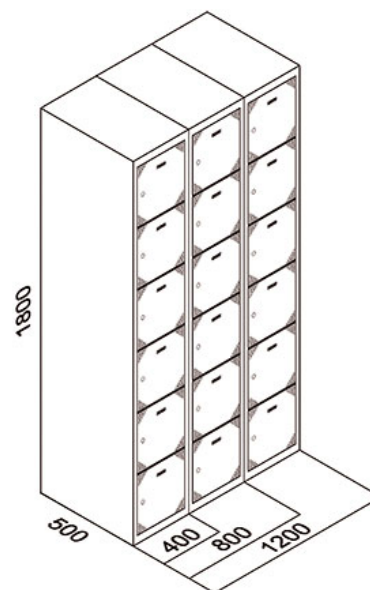

TAQUILLAS 6 PUERTAS

Taquillas 6 puertas fabricadas en chapa galvanizada y prelacada de alta resistencia a la oxidación y corrosión que favorece su durabilidad y resistencia en diversos ambientes.

También fabricamos medidas especiales. [¡Pregúntanos!](#)

MODELOS Y DIMENSIONES

Taquillas 6 puertas

Cód. Puerta Gris	Cód. Puerta Azul	Cód. Puerta Roja	ALTO	ANCHO	FONDO	PUERTAS
TBD6GG251	TBD6GA251	TBD6GR251	1800	250	500	6
TBD6GG252	TBD6GA252	TBD6GR252	1800	500	500	12
TBD6GG253	TBD6GA253	TBD6GR253	1800	750	500	18
TBD6GG254	TBD6GA254	TBD6GR254	1800	1000	500	24
TBD6GG301	TBD6GA301	TBD6GR301	1800	300	500	6
TBD6GG302	TBD6GA302	TBD6GR302	1800	600	500	12
TBD6GG303	TBD6GA303	TBD6GR303	1800	900	500	18
TBD6GG304	TBD6GA304	TBD6GR304	1800	1200	500	24
TBD6GG401	TBD6GA401	TBD6GR401	1800	400	500	6
TBD6GG402	TBD6GA402	TBD6GR402	1800	800	500	12
TBD6GG403	TBD6GA403	TBD6GR403	1800	1200	500	18