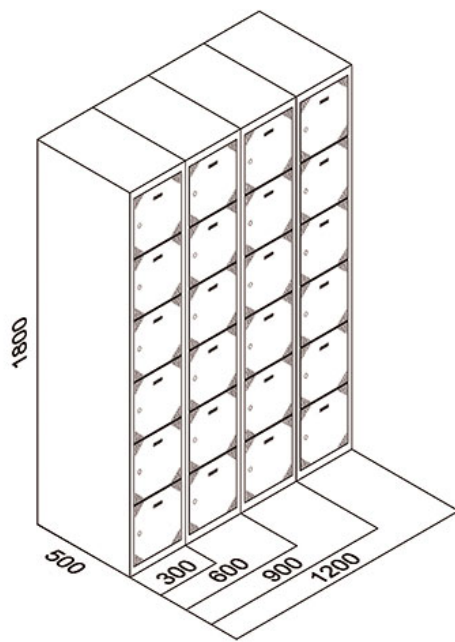

TAQUILLAS 6 PUERTAS

Taquillas 6 puertas fabricadas en chapa galvanizada y prelacada de alta resistencia a la oxidación y corrosión que favorece su durabilidad y resistencia en diversos ambientes.

También fabricamos medidas especiales. [¡Pregúntanos!](#)

- Rejillas de aireación en puerta.
- Cerradura con dos llaves con pestillo metálico.
- Puertas y laterales con sistema anticorte para garantizar la seguridad de los usuarios.
- Bisagras con refuerzo en Z para evitar el descuelgue de puertas y holguras, así como para garantizar la rigidez y resistencia de la puerta durante su uso.
- Cuerpo en color gris, trasera y baldas interiores galvanizadas.

MODELOS Y DIMENSIONES

Taquillas 6 puertas

Cód. Puerta Gris	Cód. Puerta Azul	Cód. Puerta Roja	ALTO	ANCHO	FONDO	PUERTAS
TBD6GG251	TBD6GA251	TBD6GR251	1800	250	500	6
TBD6GG252	TBD6GA252	TBD6GR252	1800	500	500	12
TBD6GG253	TBD6GA253	TBD6GR253	1800	750	500	18
TBD6GG254	TBD6GA254	TBD6GR254	1800	1000	500	24
TBD6GG301	TBD6GA301	TBD6GR301	1800	300	500	6
TBD6GG302	TBD6GA302	TBD6GR302	1800	600	500	12
TBD6GG303	TBD6GA303	TBD6GR303	1800	900	500	18
TBD6GG304	TBD6GA304	TBD6GR304	1800	1200	500	24
TBD6GG401	TBD6GA401	TBD6GR401	1800	400	500	6
TBD6GG402	TBD6GA402	TBD6GR402	1800	800	500	12
TBD6GG403	TBD6GA403	TBD6GR403	1800	1200	500	18