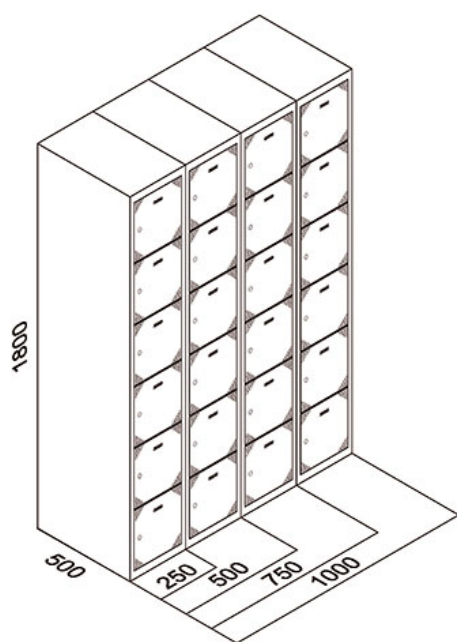

TAQUILLAS 6 PUERTAS

Taquillas 6 puertas fabricadas en chapa galvanizada y prelacada de alta resistencia a la oxidación y corrosión que favorece su durabilidad y resistencia en diversos ambientes.

También fabricamos medidas especiales. [¡Pregúntanos!](#)

MODELOS Y DIMENSIONES

Taquillas 6 puertas

Cód. Puerta Gris	Cód. Puerta Azul	Cód. Puerta Roja	ALTO	ANCHO	FONDO	PUERTAS
TBD6GG251	TBD6GA251	TBD6GR251	1800	250	500	6
TBD6GG252	TBD6GA252	TBD6GR252	1800	500	500	12
TBD6GG253	TBD6GA253	TBD6GR253	1800	750	500	18
TBD6GG254	TBD6GA254	TBD6GR254	1800	1000	500	24
TBD6GG301	TBD6GA301	TBD6GR301	1800	300	500	6
TBD6GG302	TBD6GA302	TBD6GR302	1800	600	500	12
TBD6GG303	TBD6GA303	TBD6GR303	1800	900	500	18
TBD6GG304	TBD6GA304	TBD6GR304	1800	1200	500	24
TBD6GG401	TBD6GA401	TBD6GR401	1800	400	500	6
TBD6GG402	TBD6GA402	TBD6GR402	1800	800	500	12
TBD6GG403	TBD6GA403	TBD6GR403	1800	1200	500	18