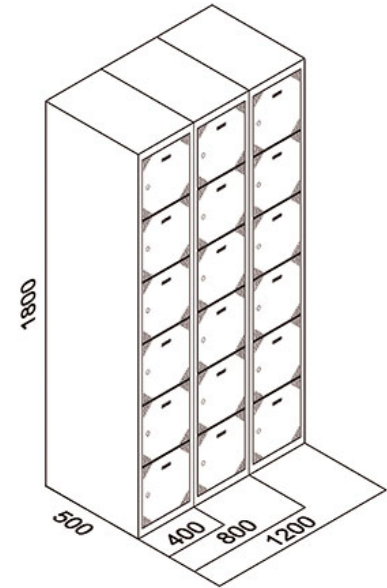

TAQUILLAS 6 PUERTAS

Taquillas 6 puertas fabricadas en chapa galvanizada y prelacada de alta resistencia a la oxidación y corrosión que favorece su durabilidad y resistencia en diversos ambientes.

También fabricamos medidas especiales. [¡Pregúntanos!](#)

MODELOS Y DIMENSIONES

Taquillas 6 puertas

Cód. Puerta Gris	Cód. Puerta Azul	Cód. Puerta Roja	ALTO	ANCHO	FONDO	PUERTAS
TBD6GG251	TBD6GA251	TBD6GR251	1800	250	500	6
TBD6GG252	TBD6GA252	TBD6GR252	1800	500	500	12
TBD6GG253	TBD6GA253	TBD6GR253	1800	750	500	18
TBD6GG254	TBD6GA254	TBD6GR254	1800	1000	500	24
TBD6GG301	TBD6GA301	TBD6GR301	1800	300	500	6
TBD6GG302	TBD6GA302	TBD6GR302	1800	600	500	12
TBD6GG303	TBD6GA303	TBD6GR303	1800	900	500	18
TBD6GG304	TBD6GA304	TBD6GR304	1800	1200	500	24
TBD6GG401	TBD6GA401	TBD6GR401	1800	400	500	6
TBD6GG402	TBD6GA402	TBD6GR402	1800	800	500	12
TBD6GG403	TBD6GA403	TBD6GR403	1800	1200	500	18