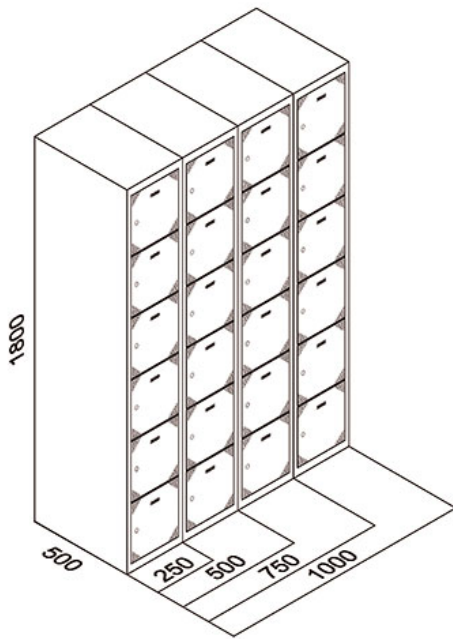

TAQUILLAS 6 PUERTAS

Taquillas 6 puertas fabricadas en chapa galvanizada y prelacada de alta resistencia a la oxidación y corrosión que favorece su durabilidad y resistencia en diversos ambientes.

También fabricamos medidas especiales. [¡Pregúntanos!](#)

MODELOS Y DIMENSIONES

Taquillas 6 puertas

Cód. Puerta Gris	Cód. Puerta Azul	Cód. Puerta Roja	ALTO	ANCHO	FONDO	PUERTAS
TBD6GG251	TBD6GA251	TBD6GR251	1800	250	500	6
TBD6GG252	TBD6GA252	TBD6GR252	1800	500	500	12
TBD6GG253	TBD6GA253	TBD6GR253	1800	750	500	18
TBD6GG254	TBD6GA254	TBD6GR254	1800	1000	500	24
TBD6GG301	TBD6GA301	TBD6GR301	1800	300	500	6
TBD6GG302	TBD6GA302	TBD6GR302	1800	600	500	12
TBD6GG303	TBD6GA303	TBD6GR303	1800	900	500	18
TBD6GG304	TBD6GA304	TBD6GR304	1800	1200	500	24
TBD6GG401	TBD6GA401	TBD6GR401	1800	400	500	6
TBD6GG402	TBD6GA402	TBD6GR402	1800	800	500	12
TBD6GG403	TBD6GA403	TBD6GR403	1800	1200	500	18