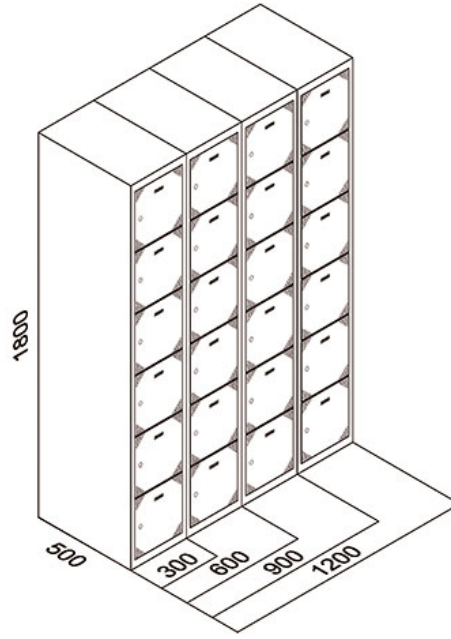

TAQUILLAS 6 PUERTAS

Taquillas 6 puertas fabricadas en chapa galvanizada y prelacada de alta resistencia a la oxidación y corrosión que favorece su durabilidad y resistencia en diversos ambientes.

También fabricamos medidas especiales. [¡Pregúntanos!](#)

- Rejillas de aireación en puerta.
- Cerradura con dos llaves con pestillo metálico.
- Puertas y laterales con sistema anticorte para garantizar la seguridad de los usuarios.
- Bisagras con refuerzo en Z para evitar el descuelgue de puertas y holguras, así como para garantizar la rigidez y resistencia de la puerta durante su uso.
- Cuerpo en color gris, trasera y baldas interiores galvanizadas.

MODELOS Y DIMENSIONES

Taquillas 6 puertas

Cód. Puerta Gris	Cód. Puerta Azul	Cód. Puerta Roja	ALTO	ANCHO	FONDO	PUERTAS
TBD6GG251	TBD6GA251	TBD6GR251	1800	250	500	6
TBD6GG252	TBD6GA252	TBD6GR252	1800	500	500	12
TBD6GG253	TBD6GA253	TBD6GR253	1800	750	500	18
TBD6GG254	TBD6GA254	TBD6GR254	1800	1000	500	24
TBD6GG301	TBD6GA301	TBD6GR301	1800	300	500	6
TBD6GG302	TBD6GA302	TBD6GR302	1800	600	500	12
TBD6GG303	TBD6GA303	TBD6GR303	1800	900	500	18
TBD6GG304	TBD6GA304	TBD6GR304	1800	1200	500	24
TBD6GG401	TBD6GA401	TBD6GR401	1800	400	500	6
TBD6GG402	TBD6GA402	TBD6GR402	1800	800	500	12
TBD6GG403	TBD6GA403	TBD6GR403	1800	1200	500	18