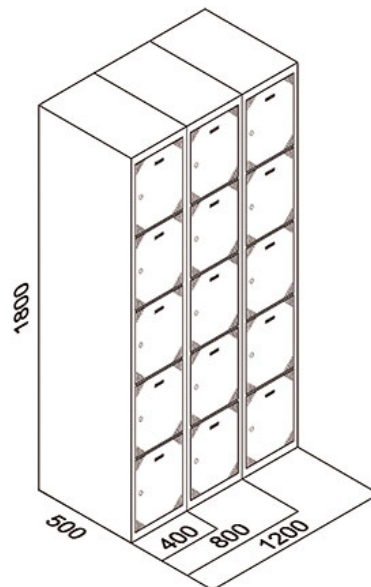

## TAQUILLAS 5 PUERTAS

Taquillas 5 puertas fabricadas en chapa galvanizada y prelacada de alta resistencia a la oxidación y corrosión que favorece su durabilidad y resistencia en diversos ambientes.

También fabricamos medidas especiales. [¡Pregúntanos!](#)

## MODELOS Y DIMENSIONES

### Taquillas 5 puertas

Cód. Puerta Gris	Cód. Puerta Azul	Cód. Puerta Rojo	ALTO	ANCHO	FONDO	PUERTAS
TBD5GG251	TBD5GA251	TBD5GR251	1800	250	500	5
TBD5GG252	TBD5GA252	TBD5GR252	1800	500	500	10
TBD5GG253	TBD5GA253	TBD5GR253	1800	750	500	15
TBD5GG254	TBD5GA254	TBD5GR254	1800	1000	500	20
TBD5GG301	TBD5GA301	TBD5GR301	1800	300	500	5
TBD5GG302	TBD5GA302	TBD5GR302	1800	600	500	10
TBD5GG303	TBD5GA303	TBD5GR303	1800	900	500	15
TBD5GG304	TBD5GA304	TBD5GR304	1800	1200	500	20
TBD5GG401	TBD5GA401	TBD5GR401	1800	400	500	5
TBD5GG402	TBD5GA402	TBD5GR402	1800	800	500	10
TBD5GG403	TBD5GA403	TBD5GR403	1800	1200	500	15