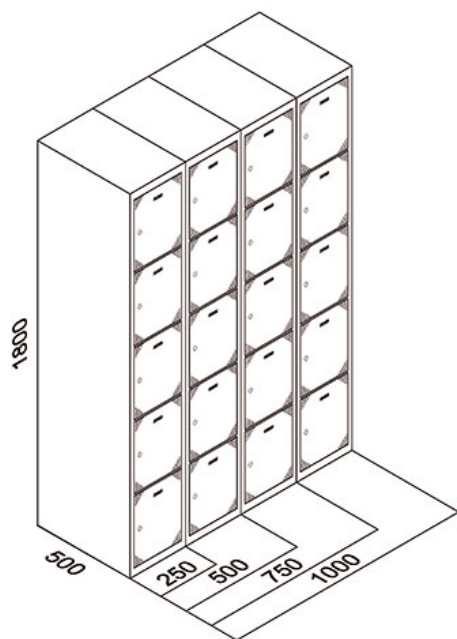

## TAQUILLAS 5 PUERTAS

Taquillas 5 puertas fabricadas en chapa galvanizada y prelacada de alta resistencia a la oxidación y corrosión que favorece su durabilidad y resistencia en diversos ambientes.

También fabricamos medidas especiales. [¡Pregúntanos!](#)

## MODELOS Y DIMENSIONES

### Taquillas 5 puertas

Cód. Puerta Gris	Cód. Puerta Azul	Cód. Puerta Rojo	ALTO	ANCHO	FONDO	PUERTAS
TBD5GG251	TBD5GA251	TBD5GR251	1800	250	500	5
TBD5GG252	TBD5GA252	TBD5GR252	1800	500	500	10
TBD5GG253	TBD5GA253	TBD5GR253	1800	750	500	15
TBD5GG254	TBD5GA254	TBD5GR254	1800	1000	500	20
TBD5GG301	TBD5GA301	TBD5GR301	1800	300	500	5
TBD5GG302	TBD5GA302	TBD5GR302	1800	600	500	10
TBD5GG303	TBD5GA303	TBD5GR303	1800	900	500	15
TBD5GG304	TBD5GA304	TBD5GR304	1800	1200	500	20
TBD5GG401	TBD5GA401	TBD5GR401	1800	400	500	5
TBD5GG402	TBD5GA402	TBD5GR402	1800	800	500	10
TBD5GG403	TBD5GA403	TBD5GR403	1800	1200	500	15