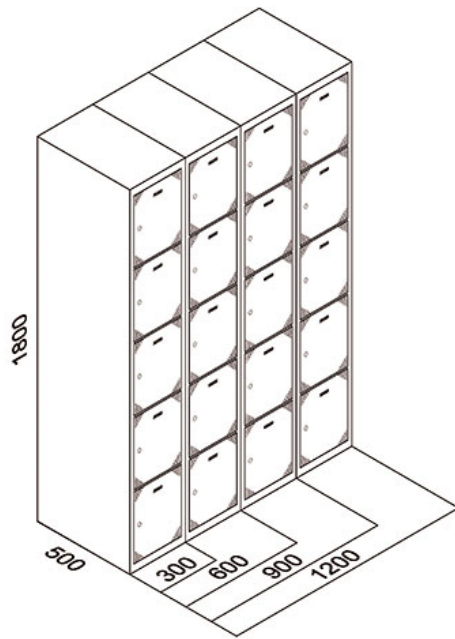

## TAQUILLAS 5 PUERTAS

Taquillas 5 puertas fabricadas en chapa galvanizada y prelacada de alta resistencia a la oxidación y corrosión que favorece su durabilidad y resistencia en diversos ambientes.

También fabricamos medidas especiales. [¡Pregúntanos!](#)

## MODELOS Y DIMENSIONES

### Taquillas 5 puertas

Cód. Puerta Gris	Cód. Puerta Azul	Cód. Puerta Rojo	ALTO	ANCHO	FONDO	PUERTAS
TBD5GG251	TBD5GA251	TBD5GR251	1800	250	500	5
TBD5GG252	TBD5GA252	TBD5GR252	1800	500	500	10
TBD5GG253	TBD5GA253	TBD5GR253	1800	750	500	15
TBD5GG254	TBD5GA254	TBD5GR254	1800	1000	500	20
TBD5GG301	TBD5GA301	TBD5GR301	1800	300	500	5
TBD5GG302	TBD5GA302	TBD5GR302	1800	600	500	10
TBD5GG303	TBD5GA303	TBD5GR303	1800	900	500	15
TBD5GG304	TBD5GA304	TBD5GR304	1800	1200	500	20
TBD5GG401	TBD5GA401	TBD5GR401	1800	400	500	5
TBD5GG402	TBD5GA402	TBD5GR402	1800	800	500	10
TBD5GG403	TBD5GA403	TBD5GR403	1800	1200	500	15