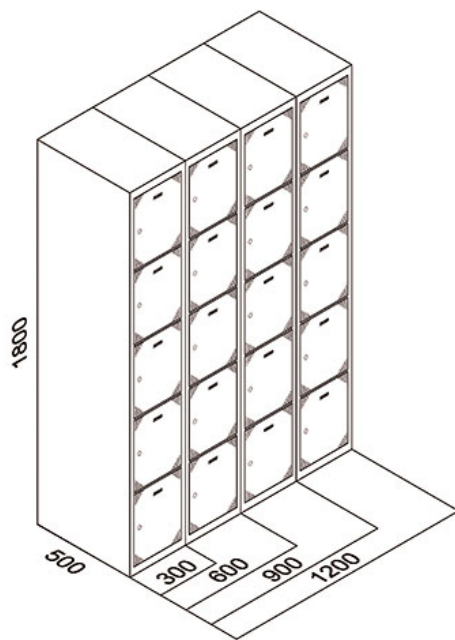

TAQUILLAS 5 PUERTAS

Taquillas 5 puertas fabricadas en chapa galvanizada y prelacada de alta resistencia a la oxidación y corrosión que favorece su durabilidad y resistencia en diversos ambientes.

También fabricamos medidas especiales. [¡Pregúntanos!](#)

- Rejillas de aireación en puerta.
- Cerradura con dos llaves con pestillo metálico.
- Puertas y laterales con sistema anticorte para garantizar la seguridad de los usuarios.
- Bisagras con refuerzo en Z para evitar el descuelgue de puertas y holguras, así como para garantizar la rigidez y resistencia de la puerta durante su uso.
- Cuerpo en color gris, trasera y baldas interiores galvanizadas.

MODELOS Y DIMENSIONES

Taquillas 5 puertas

Cód. Puerta Gris	Cód. Puerta Azul	Cód. Puerta Rojo	ALTO	ANCHO	FONDO	PUERTAS
TBD5GG251	TBD5GA251	TBD5GR251	1800	250	500	5
TBD5GG252	TBD5GA252	TBD5GR252	1800	500	500	10
TBD5GG253	TBD5GA253	TBD5GR253	1800	750	500	15
TBD5GG254	TBD5GA254	TBD5GR254	1800	1000	500	20
TBD5GG301	TBD5GA301	TBD5GR301	1800	300	500	5
TBD5GG302	TBD5GA302	TBD5GR302	1800	600	500	10
TBD5GG303	TBD5GA303	TBD5GR303	1800	900	500	15
TBD5GG304	TBD5GA304	TBD5GR304	1800	1200	500	20
TBD5GG401	TBD5GA401	TBD5GR401	1800	400	500	5
TBD5GG402	TBD5GA402	TBD5GR402	1800	800	500	10
TBD5GG403	TBD5GA403	TBD5GR403	1800	1200	500	15