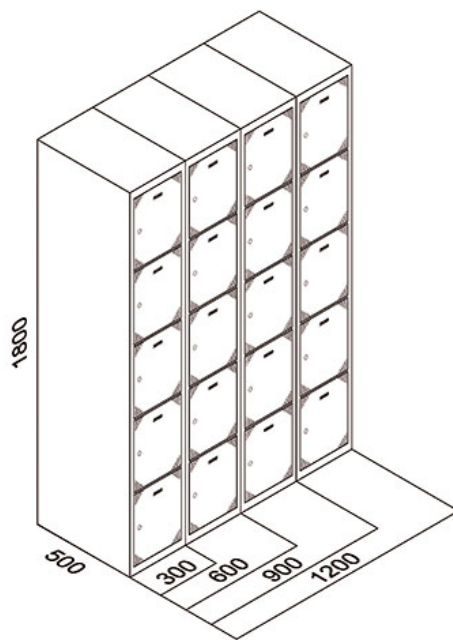

## TAQUILLAS 5 PUERTAS

Taquillas 5 puertas fabricadas en chapa galvanizada y prelacada de alta resistencia a la oxidación y corrosión que favorece su durabilidad y resistencia en diversos ambientes.

También fabricamos medidas especiales. [¡Pregúntanos!](#)

- Rejillas de aireación en puerta.
- Cerradura con dos llaves con pestillo metálico.
- Puertas y laterales con sistema anticorte para garantizar la seguridad de los usuarios.
- Bisagras con refuerzo en Z para evitar el descuelgue de puertas y holguras, así como para garantizar la rigidez y resistencia de la puerta durante su uso.
- Cuerpo en color gris, trasera y baldas interiores galvanizadas.

## MODELOS Y DIMENSIONES

### Taquillas 5 puertas

Cód. Puerta Gris	Cód. Puerta Azul	Cód. Puerta Rojo	ALTO	ANCHO	FONDO	PUERTAS
TBD5GG251	TBD5GA251	TBD5GR251	1800	250	500	5
TBD5GG252	TBD5GA252	TBD5GR252	1800	500	500	10
TBD5GG253	TBD5GA253	TBD5GR253	1800	750	500	15
TBD5GG254	TBD5GA254	TBD5GR254	1800	1000	500	20
TBD5GG301	TBD5GA301	TBD5GR301	1800	300	500	5
TBD5GG302	TBD5GA302	TBD5GR302	1800	600	500	10
TBD5GG303	TBD5GA303	TBD5GR303	1800	900	500	15
TBD5GG304	TBD5GA304	TBD5GR304	1800	1200	500	20
TBD5GG401	TBD5GA401	TBD5GR401	1800	400	500	5
TBD5GG402	TBD5GA402	TBD5GR402	1800	800	500	10
TBD5GG403	TBD5GA403	TBD5GR403	1800	1200	500	15