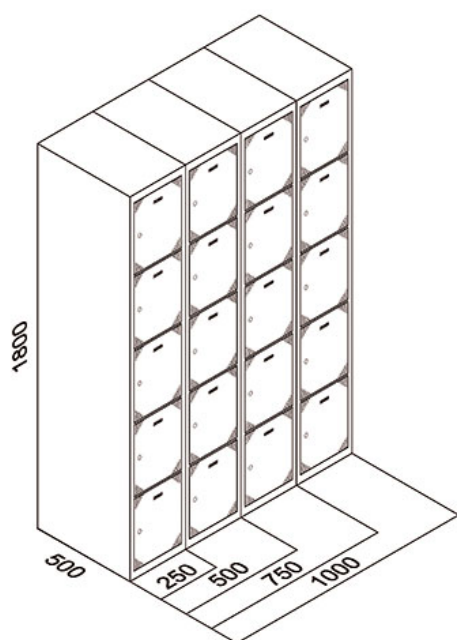

TAQUILLAS 5 PUERTAS

Taquillas 5 puertas fabricadas en chapa galvanizada y prelacada de alta resistencia a la oxidación y corrosión que favorece su durabilidad y resistencia en diversos ambientes.

También fabricamos medidas especiales. [¡Pregúntanos!](#)

- Rejillas de aireación en puerta.
- Cerradura con dos llaves con pestillo metálico.
- Puertas y laterales con sistema anticorte para garantizar la seguridad de los usuarios.
- Bisagras con refuerzo en Z para evitar el descuelgue de puertas y holguras, así como para garantizar la rigidez y resistencia de la puerta durante su uso.
- Cuerpo en color gris, trasera y baldas interiores galvanizadas.

MODELOS Y DIMENSIONES

Taquillas 5 puertas

Cód. Puerta Gris	Cód. Puerta Azul	Cód. Puerta Rojo	ALTO	ANCHO	FONDO	PUERTAS
TBD5GG251	TBD5GA251	TBD5GR251	1800	250	500	5
TBD5GG252	TBD5GA252	TBD5GR252	1800	500	500	10
TBD5GG253	TBD5GA253	TBD5GR253	1800	750	500	15
TBD5GG254	TBD5GA254	TBD5GR254	1800	1000	500	20
TBD5GG301	TBD5GA301	TBD5GR301	1800	300	500	5
TBD5GG302	TBD5GA302	TBD5GR302	1800	600	500	10
TBD5GG303	TBD5GA303	TBD5GR303	1800	900	500	15
TBD5GG304	TBD5GA304	TBD5GR304	1800	1200	500	20
TBD5GG401	TBD5GA401	TBD5GR401	1800	400	500	5
TBD5GG402	TBD5GA402	TBD5GR402	1800	800	500	10
TBD5GG403	TBD5GA403	TBD5GR403	1800	1200	500	15