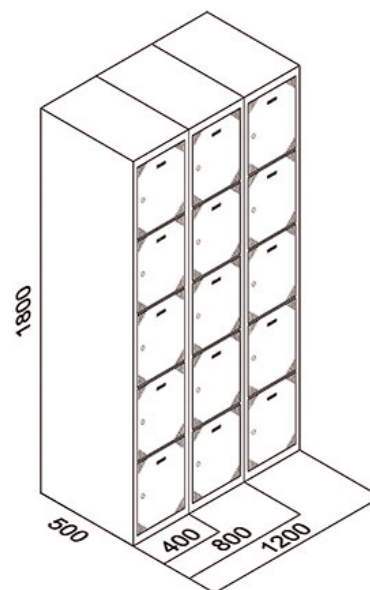

## TAQUILLAS 5 PUERTAS

Taquillas 5 puertas fabricadas en chapa galvanizada y prelacada de alta resistencia a la oxidación y corrosión que favorece su durabilidad y resistencia en diversos ambientes.

También fabricamos medidas especiales. [¡Pregúntanos!](#)

## MODELOS Y DIMENSIONES

### Taquillas 5 puertas

Cód. Puerta Gris	Cód. Puerta Azul	Cód. Puerta Rojo	ALTO	ANCHO	FONDO	PUERTAS
TBD5GG251	TBD5GA251	TBD5GR251	1800	250	500	5
TBD5GG252	TBD5GA252	TBD5GR252	1800	500	500	10
TBD5GG253	TBD5GA253	TBD5GR253	1800	750	500	15
TBD5GG254	TBD5GA254	TBD5GR254	1800	1000	500	20
TBD5GG301	TBD5GA301	TBD5GR301	1800	300	500	5
TBD5GG302	TBD5GA302	TBD5GR302	1800	600	500	10
TBD5GG303	TBD5GA303	TBD5GR303	1800	900	500	15
TBD5GG304	TBD5GA304	TBD5GR304	1800	1200	500	20
TBD5GG401	TBD5GA401	TBD5GR401	1800	400	500	5
TBD5GG402	TBD5GA402	TBD5GR402	1800	800	500	10
TBD5GG403	TBD5GA403	TBD5GR403	1800	1200	500	15