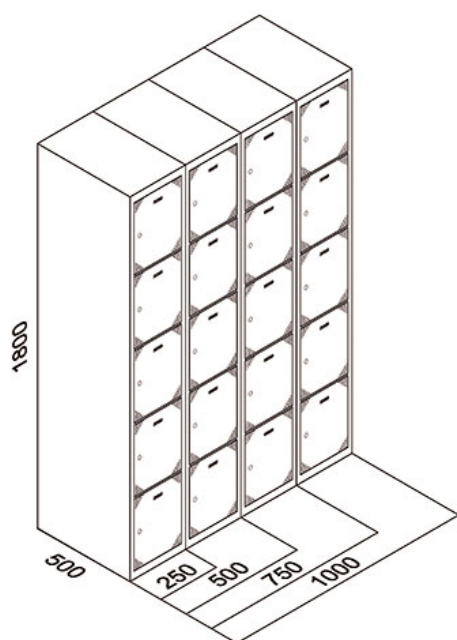

## TAQUILLAS 5 PUERTAS

Taquillas 5 puertas fabricadas en chapa galvanizada y prelacada de alta resistencia a la oxidación y corrosión que favorece su durabilidad y resistencia en diversos ambientes.

También fabricamos medidas especiales. [¡Pregúntanos!](#)

- Rejillas de aireación en puerta.
- Cerradura con dos llaves con pestillo metálico.
- Puertas y laterales con sistema anticorte para garantizar la seguridad de los usuarios.
- Bisagras con refuerzo en Z para evitar el descuelgue de puertas y holguras, así como para garantizar la rigidez y resistencia de la puerta durante su uso.
- Cuerpo en color gris, trasera y baldas interiores galvanizadas.

## MODELOS Y DIMENSIONES

### Taquillas 5 puertas

Cód. Puerta Gris	Cód. Puerta Azul	Cód. Puerta Rojo	ALTO	ANCHO	FONDO	PUERTAS
TBD5GG251	TBD5GA251	TBD5GR251	1800	250	500	5
TBD5GG252	TBD5GA252	TBD5GR252	1800	500	500	10
TBD5GG253	TBD5GA253	TBD5GR253	1800	750	500	15
TBD5GG254	TBD5GA254	TBD5GR254	1800	1000	500	20
TBD5GG301	TBD5GA301	TBD5GR301	1800	300	500	5
TBD5GG302	TBD5GA302	TBD5GR302	1800	600	500	10
TBD5GG303	TBD5GA303	TBD5GR303	1800	900	500	15
TBD5GG304	TBD5GA304	TBD5GR304	1800	1200	500	20
TBD5GG401	TBD5GA401	TBD5GR401	1800	400	500	5
TBD5GG402	TBD5GA402	TBD5GR402	1800	800	500	10
TBD5GG403	TBD5GA403	TBD5GR403	1800	1200	500	15