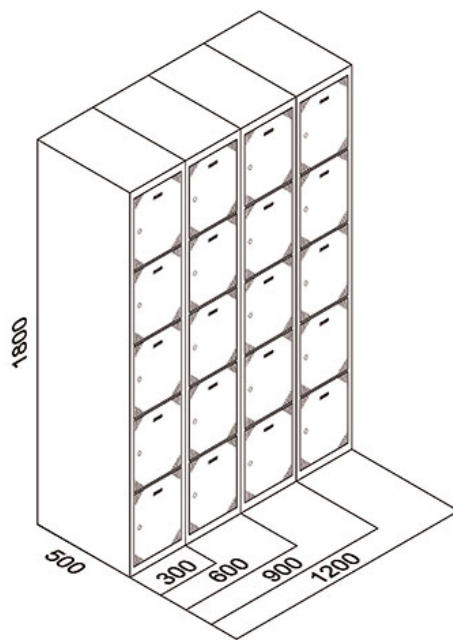

TAQUILLAS 5 PUERTAS

Taquillas 5 puertas fabricadas en chapa galvanizada y prelacada de alta resistencia a la oxidación y corrosión que favorece su durabilidad y resistencia en diversos ambientes.

También fabricamos medidas especiales. [¡Pregúntanos!](#)

- Rejillas de aireación en puerta.
- Cerradura con dos llaves con pestillo metálico.
- Puertas y laterales con sistema anticorte para garantizar la seguridad de los usuarios.
- Bisagras con refuerzo en Z para evitar el descuelgue de puertas y holguras, así como para garantizar la rigidez y resistencia de la puerta durante su uso.
- Cuerpo en color gris, trasera y baldas interiores galvanizadas.

MODELOS Y DIMENSIONES

Taquillas 5 puertas

Cód. Puerta Gris	Cód. Puerta Azul	Cód. Puerta Rojo	ALTO	ANCHO	FONDO	PUERTAS
TBD5GG251	TBD5GA251	TBD5GR251	1800	250	500	5
TBD5GG252	TBD5GA252	TBD5GR252	1800	500	500	10
TBD5GG253	TBD5GA253	TBD5GR253	1800	750	500	15
TBD5GG254	TBD5GA254	TBD5GR254	1800	1000	500	20
TBD5GG301	TBD5GA301	TBD5GR301	1800	300	500	5
TBD5GG302	TBD5GA302	TBD5GR302	1800	600	500	10
TBD5GG303	TBD5GA303	TBD5GR303	1800	900	500	15
TBD5GG304	TBD5GA304	TBD5GR304	1800	1200	500	20
TBD5GG401	TBD5GA401	TBD5GR401	1800	400	500	5
TBD5GG402	TBD5GA402	TBD5GR402	1800	800	500	10
TBD5GG403	TBD5GA403	TBD5GR403	1800	1200	500	15