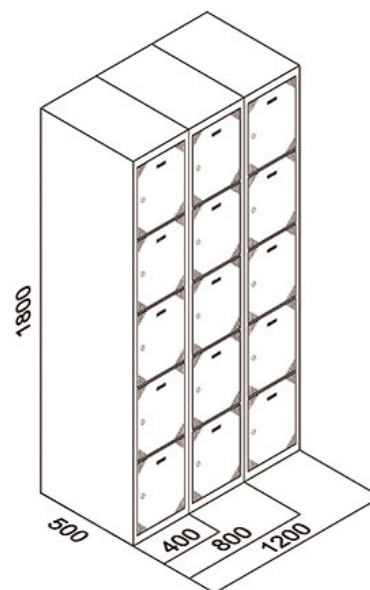

TAQUILLAS 5 PUERTAS

Taquillas 5 puertas fabricadas en chapa galvanizada y prelacada de alta resistencia a la oxidación y corrosión que favorece su durabilidad y resistencia en diversos ambientes.

También fabricamos medidas especiales. [¡Pregúntanos!](#)

MODELOS Y DIMENSIONES

Taquillas 5 puertas

Cód. Puerta Gris	Cód. Puerta Azul	Cód. Puerta Rojo	ALTO	ANCHO	FONDO	PUERTAS
TBD5GG251	TBD5GA251	TBD5GR251	1800	250	500	5
TBD5GG252	TBD5GA252	TBD5GR252	1800	500	500	10
TBD5GG253	TBD5GA253	TBD5GR253	1800	750	500	15
TBD5GG254	TBD5GA254	TBD5GR254	1800	1000	500	20
TBD5GG301	TBD5GA301	TBD5GR301	1800	300	500	5
TBD5GG302	TBD5GA302	TBD5GR302	1800	600	500	10
TBD5GG303	TBD5GA303	TBD5GR303	1800	900	500	15
TBD5GG304	TBD5GA304	TBD5GR304	1800	1200	500	20
TBD5GG401	TBD5GA401	TBD5GR401	1800	400	500	5
TBD5GG402	TBD5GA402	TBD5GR402	1800	800	500	10
TBD5GG403	TBD5GA403	TBD5GR403	1800	1200	500	15