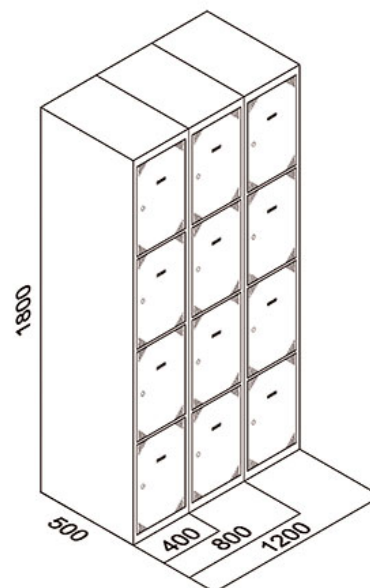

TAQUILLAS 4 PUERTAS

Taquillas 4 puertas fabricadas en chapa galvanizada y prelacada de alta resistencia a la oxidación y corrosión que favorece su durabilidad y resistencia en diversos ambientes.

También fabricamos medidas especiales. [¡Pregúntanos!](#)

MODELOS Y DIMENSIONES

Taquillas 4 puertas

| Cód. Puerta Gris | Cód. Puerta Azul | Cód. Puerta Roja | ALTO | ANCHO | FONDO | PUERTAS |
|---------------------|---------------------|---------------------|------|-------|-------|---------|
| TBD4GG251 | TBD4GA251 | TBD4GR251 | 1800 | 250 | 500 | 4 |
| TBD4GG252 | TBD4GA252 | TBD4GR252 | 1800 | 500 | 500 | 8 |
| TBD4GG253 | TBD4GA253 | TBD4GR253 | 1800 | 750 | 500 | 12 |
| TBD4GG254 | TBD4GA254 | TBD4GR254 | 1800 | 1000 | 500 | 16 |
| TBD4GG301 | TBD4GA301 | TBD4GR301 | 1800 | 300 | 500 | 4 |
| TBD4GG302 | TBD4GA302 | TBD4GR302 | 1800 | 600 | 500 | 8 |
| TBD4GG303 | TBD4GA303 | TBD4GR303 | 1800 | 900 | 500 | 12 |
| TBD4GG304 | TBD4GA304 | TBD4GR304 | 1800 | 1200 | 500 | 16 |
| TBD4GG401 | TBD4GA401 | TBD4GR401 | 1800 | 400 | 500 | 4 |
| TBD4GG402 | TBD4GA402 | TBD4GR402 | 1800 | 800 | 500 | 8 |
| TBD4GG403 | TBD4GA403 | TBD4GR403 | 1800 | 1200 | 500 | 12 |