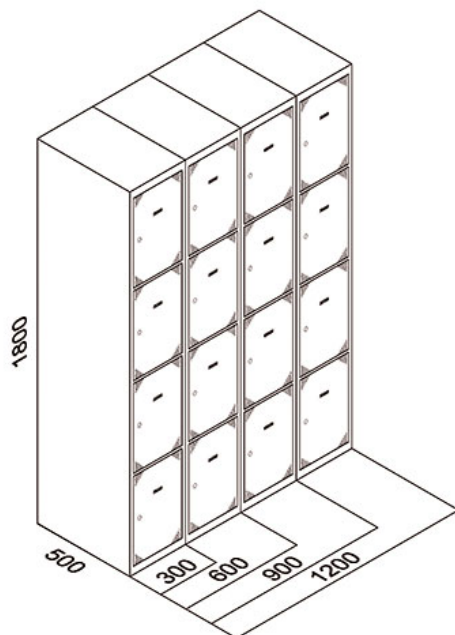

TAQUILLAS 4 PUERTAS

Taquillas 4 puertas fabricadas en chapa galvanizada y prelacada de alta resistencia a la oxidación y corrosión que favorece su durabilidad y resistencia en diversos ambientes.

También fabricamos medidas especiales. [¡Pregúntanos!](#)

MODELOS Y DIMENSIONES

Taquillas 4 puertas

| Cód. Puerta Gris | Cód. Puerta Azul | Cód. Puerta Roja | ALTO | ANCHO | FONDO | PUERTAS |
|---------------------|---------------------|---------------------|------|-------|-------|---------|
| TBD4GG251 | TBD4GA251 | TBD4GR251 | 1800 | 250 | 500 | 4 |
| TBD4GG252 | TBD4GA252 | TBD4GR252 | 1800 | 500 | 500 | 8 |
| TBD4GG253 | TBD4GA253 | TBD4GR253 | 1800 | 750 | 500 | 12 |
| TBD4GG254 | TBD4GA254 | TBD4GR254 | 1800 | 1000 | 500 | 16 |
| TBD4GG301 | TBD4GA301 | TBD4GR301 | 1800 | 300 | 500 | 4 |
| TBD4GG302 | TBD4GA302 | TBD4GR302 | 1800 | 600 | 500 | 8 |
| TBD4GG303 | TBD4GA303 | TBD4GR303 | 1800 | 900 | 500 | 12 |
| TBD4GG304 | TBD4GA304 | TBD4GR304 | 1800 | 1200 | 500 | 16 |
| TBD4GG401 | TBD4GA401 | TBD4GR401 | 1800 | 400 | 500 | 4 |
| TBD4GG402 | TBD4GA402 | TBD4GR402 | 1800 | 800 | 500 | 8 |
| TBD4GG403 | TBD4GA403 | TBD4GR403 | 1800 | 1200 | 500 | 12 |