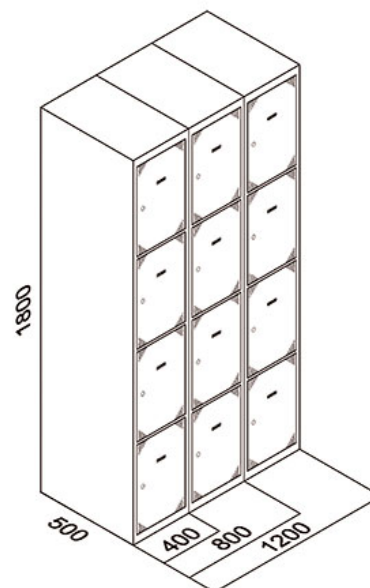

## TAQUILLAS 4 PUERTAS

Taquillas 4 puertas fabricadas en chapa galvanizada y prelacada de alta resistencia a la oxidación y corrosión que favorece su durabilidad y resistencia en diversos ambientes.

También fabricamos medidas especiales. [¡Pregúntanos!](#)

## MODELOS Y DIMENSIONES

### Taquillas 4 puertas

Cód. Puerta Gris	Cód. Puerta Azul	Cód. Puerta Roja	ALTO	ANCHO	FONDO	PUERTAS
TBD4GG251	TBD4GA251	TBD4GR251	1800	250	500	4
TBD4GG252	TBD4GA252	TBD4GR252	1800	500	500	8
TBD4GG253	TBD4GA253	TBD4GR253	1800	750	500	12
TBD4GG254	TBD4GA254	TBD4GR254	1800	1000	500	16
TBD4GG301	TBD4GA301	TBD4GR301	1800	300	500	4
TBD4GG302	TBD4GA302	TBD4GR302	1800	600	500	8
TBD4GG303	TBD4GA303	TBD4GR303	1800	900	500	12
TBD4GG304	TBD4GA304	TBD4GR304	1800	1200	500	16
TBD4GG401	TBD4GA401	TBD4GR401	1800	400	500	4
TBD4GG402	TBD4GA402	TBD4GR402	1800	800	500	8
TBD4GG403	TBD4GA403	TBD4GR403	1800	1200	500	12