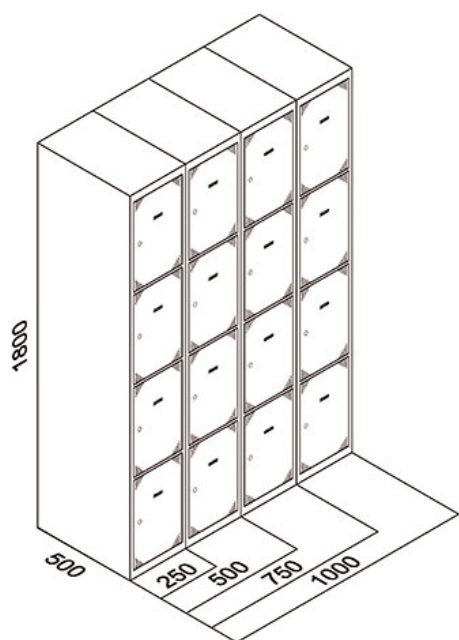

## TAQUILLAS 4 PUERTAS

Taquillas 4 puertas fabricadas en chapa galvanizada y prelacada de alta resistencia a la oxidación y corrosión que favorece su durabilidad y resistencia en diversos ambientes.

También fabricamos medidas especiales. [¡Pregúntanos!](#)

## MODELOS Y DIMENSIONES

### Taquillas 4 puertas

Cód. Puerta Gris	Cód. Puerta Azul	Cód. Puerta Roja	ALTO	ANCHO	FONDO	PUERTAS
TBD4GG251	TBD4GA251	TBD4GR251	1800	250	500	4
TBD4GG252	TBD4GA252	TBD4GR252	1800	500	500	8
TBD4GG253	TBD4GA253	TBD4GR253	1800	750	500	12
TBD4GG254	TBD4GA254	TBD4GR254	1800	1000	500	16
TBD4GG301	TBD4GA301	TBD4GR301	1800	300	500	4
TBD4GG302	TBD4GA302	TBD4GR302	1800	600	500	8
TBD4GG303	TBD4GA303	TBD4GR303	1800	900	500	12
TBD4GG304	TBD4GA304	TBD4GR304	1800	1200	500	16
TBD4GG401	TBD4GA401	TBD4GR401	1800	400	500	4
TBD4GG402	TBD4GA402	TBD4GR402	1800	800	500	8
TBD4GG403	TBD4GA403	TBD4GR403	1800	1200	500	12