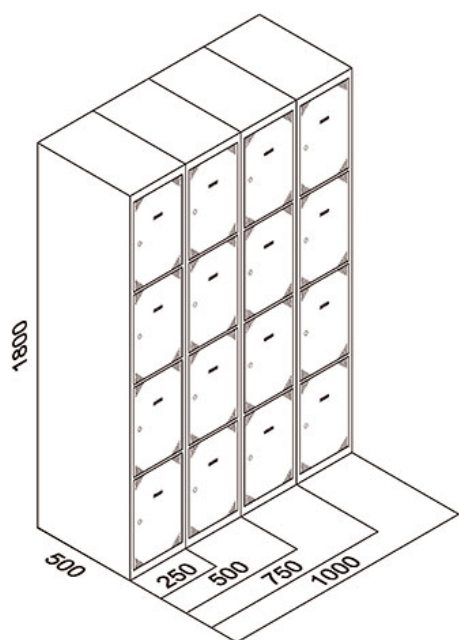

TAQUILLAS 4 PUERTAS

Taquillas 4 puertas fabricadas en chapa galvanizada y prelacada de alta resistencia a la oxidación y corrosión que favorece su durabilidad y resistencia en diversos ambientes.

También fabricamos medidas especiales. [¡Pregúntanos!](#)

MODELOS Y DIMENSIONES

Taquillas 4 puertas

Cód. Puerta Gris	Cód. Puerta Azul	Cód. Puerta Roja	ALTO	ANCHO	FONDO	PUERTAS
TBD4GG251	TBD4GA251	TBD4GR251	1800	250	500	4
TBD4GG252	TBD4GA252	TBD4GR252	1800	500	500	8
TBD4GG253	TBD4GA253	TBD4GR253	1800	750	500	12
TBD4GG254	TBD4GA254	TBD4GR254	1800	1000	500	16
TBD4GG301	TBD4GA301	TBD4GR301	1800	300	500	4
TBD4GG302	TBD4GA302	TBD4GR302	1800	600	500	8
TBD4GG303	TBD4GA303	TBD4GR303	1800	900	500	12
TBD4GG304	TBD4GA304	TBD4GR304	1800	1200	500	16
TBD4GG401	TBD4GA401	TBD4GR401	1800	400	500	4
TBD4GG402	TBD4GA402	TBD4GR402	1800	800	500	8
TBD4GG403	TBD4GA403	TBD4GR403	1800	1200	500	12