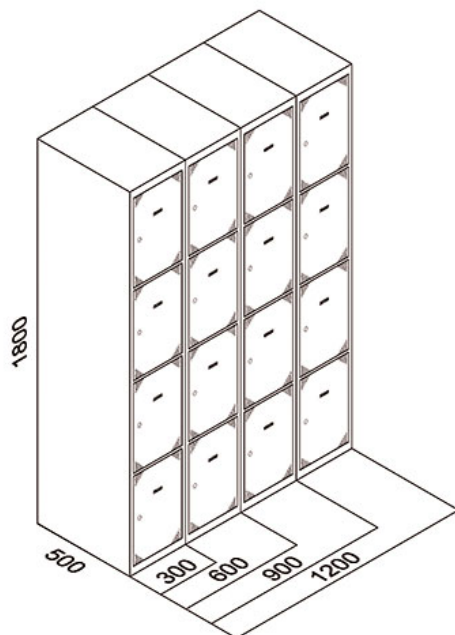

## TAQUILLAS 4 PUERTAS

Taquillas 4 puertas fabricadas en chapa galvanizada y prelacada de alta resistencia a la oxidación y corrosión que favorece su durabilidad y resistencia en diversos ambientes.

También fabricamos medidas especiales. [¡Pregúntanos!](#)

## MODELOS Y DIMENSIONES

### Taquillas 4 puertas

Cód. Puerta Gris	Cód. Puerta Azul	Cód. Puerta Roja	ALTO	ANCHO	FONDO	PUERTAS
TBD4GG251	TBD4GA251	TBD4GR251	1800	250	500	4
TBD4GG252	TBD4GA252	TBD4GR252	1800	500	500	8
TBD4GG253	TBD4GA253	TBD4GR253	1800	750	500	12
TBD4GG254	TBD4GA254	TBD4GR254	1800	1000	500	16
TBD4GG301	TBD4GA301	TBD4GR301	1800	300	500	4
TBD4GG302	TBD4GA302	TBD4GR302	1800	600	500	8
TBD4GG303	TBD4GA303	TBD4GR303	1800	900	500	12
TBD4GG304	TBD4GA304	TBD4GR304	1800	1200	500	16
TBD4GG401	TBD4GA401	TBD4GR401	1800	400	500	4
TBD4GG402	TBD4GA402	TBD4GR402	1800	800	500	8
TBD4GG403	TBD4GA403	TBD4GR403	1800	1200	500	12