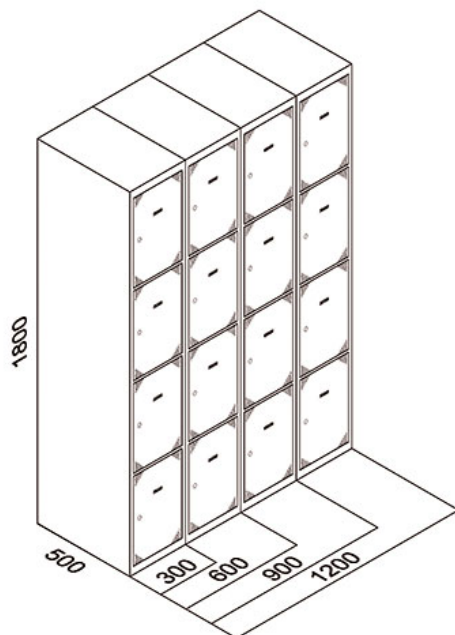

TAQUILLAS 4 PUERTAS

Taquillas 4 puertas fabricadas en chapa galvanizada y prelacada de alta resistencia a la oxidación y corrosión que favorece su durabilidad y resistencia en diversos ambientes.

También fabricamos medidas especiales. [¡Pregúntanos!](#)

MODELOS Y DIMENSIONES

Taquillas 4 puertas

Cód. Puerta Gris	Cód. Puerta Azul	Cód. Puerta Roja	ALTO	ANCHO	FONDO	PUERTAS
TBD4GG251	TBD4GA251	TBD4GR251	1800	250	500	4
TBD4GG252	TBD4GA252	TBD4GR252	1800	500	500	8
TBD4GG253	TBD4GA253	TBD4GR253	1800	750	500	12
TBD4GG254	TBD4GA254	TBD4GR254	1800	1000	500	16
TBD4GG301	TBD4GA301	TBD4GR301	1800	300	500	4
TBD4GG302	TBD4GA302	TBD4GR302	1800	600	500	8
TBD4GG303	TBD4GA303	TBD4GR303	1800	900	500	12
TBD4GG304	TBD4GA304	TBD4GR304	1800	1200	500	16
TBD4GG401	TBD4GA401	TBD4GR401	1800	400	500	4
TBD4GG402	TBD4GA402	TBD4GR402	1800	800	500	8
TBD4GG403	TBD4GA403	TBD4GR403	1800	1200	500	12