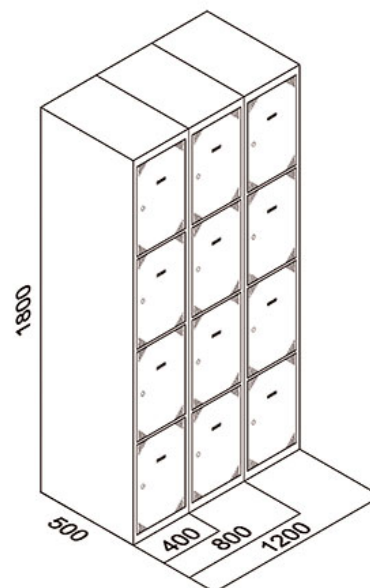

TAQUILLAS 4 PUERTAS

Taquillas 4 puertas fabricadas en chapa galvanizada y prelacada de alta resistencia a la oxidación y corrosión que favorece su durabilidad y resistencia en diversos ambientes.

También fabricamos medidas especiales. [¡Pregúntanos!](#)

MODELOS Y DIMENSIONES

Taquillas 4 puertas

Cód. Puerta Gris	Cód. Puerta Azul	Cód. Puerta Roja	ALTO	ANCHO	FONDO	PUERTAS
TBD4GG251	TBD4GA251	TBD4GR251	1800	250	500	4
TBD4GG252	TBD4GA252	TBD4GR252	1800	500	500	8
TBD4GG253	TBD4GA253	TBD4GR253	1800	750	500	12
TBD4GG254	TBD4GA254	TBD4GR254	1800	1000	500	16
TBD4GG301	TBD4GA301	TBD4GR301	1800	300	500	4
TBD4GG302	TBD4GA302	TBD4GR302	1800	600	500	8
TBD4GG303	TBD4GA303	TBD4GR303	1800	900	500	12
TBD4GG304	TBD4GA304	TBD4GR304	1800	1200	500	16
TBD4GG401	TBD4GA401	TBD4GR401	1800	400	500	4
TBD4GG402	TBD4GA402	TBD4GR402	1800	800	500	8
TBD4GG403	TBD4GA403	TBD4GR403	1800	1200	500	12