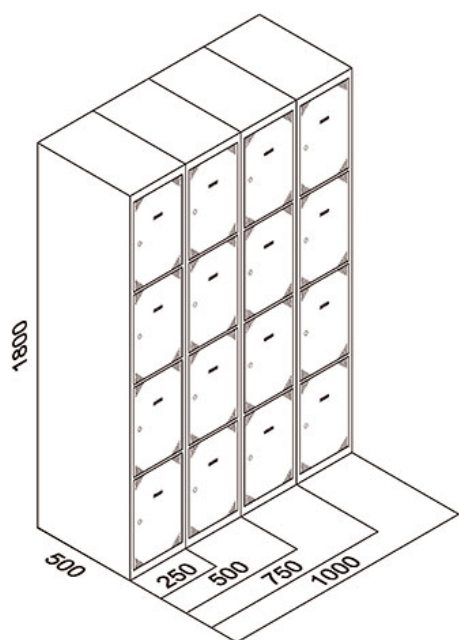

TAQUILLAS 4 PUERTAS

Taquillas 4 puertas fabricadas en chapa galvanizada y prelacada de alta resistencia a la oxidación y corrosión que favorece su durabilidad y resistencia en diversos ambientes.

También fabricamos medidas especiales. [¡Pregúntanos!](#)

MODELOS Y DIMENSIONES

Taquillas 4 puertas

| Cód. Puerta Gris | Cód. Puerta Azul | Cód. Puerta Roja | ALTO | ANCHO | FONDO | PUERTAS |
|---------------------|---------------------|---------------------|------|-------|-------|---------|
| TBD4GG251 | TBD4GA251 | TBD4GR251 | 1800 | 250 | 500 | 4 |
| TBD4GG252 | TBD4GA252 | TBD4GR252 | 1800 | 500 | 500 | 8 |
| TBD4GG253 | TBD4GA253 | TBD4GR253 | 1800 | 750 | 500 | 12 |
| TBD4GG254 | TBD4GA254 | TBD4GR254 | 1800 | 1000 | 500 | 16 |
| TBD4GG301 | TBD4GA301 | TBD4GR301 | 1800 | 300 | 500 | 4 |
| TBD4GG302 | TBD4GA302 | TBD4GR302 | 1800 | 600 | 500 | 8 |
| TBD4GG303 | TBD4GA303 | TBD4GR303 | 1800 | 900 | 500 | 12 |
| TBD4GG304 | TBD4GA304 | TBD4GR304 | 1800 | 1200 | 500 | 16 |
| TBD4GG401 | TBD4GA401 | TBD4GR401 | 1800 | 400 | 500 | 4 |
| TBD4GG402 | TBD4GA402 | TBD4GR402 | 1800 | 800 | 500 | 8 |
| TBD4GG403 | TBD4GA403 | TBD4GR403 | 1800 | 1200 | 500 | 12 |