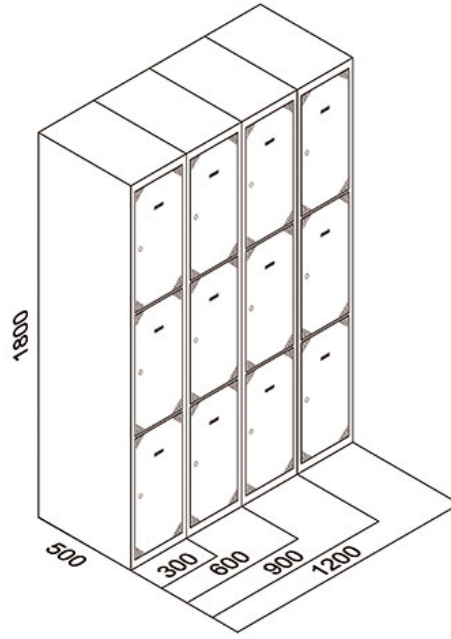

## TAQUILLAS 3 PUERTAS

Taquillas 3 puertas fabricadas en chapa galvanizada y prelacada de alta resistencia a la oxidación y corrosión que favorece su durabilidad y resistencia en diversos ambientes.

También fabricamos medidas especiales. [¡Pregúntanos!](#)

- Rejillas de aireación en puerta.
- Cerradura con dos llaves con pestillo metálico.
- Puertas y laterales con sistema anticorte para garantizar la seguridad de los usuarios.
- Bisagras con refuerzo en Z para evitar el descuelgue de puertas y holguras, así como para garantizar la rigidez y resistencia de la puerta durante su uso.
- Cuerpo en color gris, trasera y baldas interiores galvanizadas.

## MODELOS Y DIMENSIONES

### Taquillas 3 puertas

Cód. Puerta Gris	Cód. Puerta Azul	Cód. Puerta Roja	ALTO	ANCHO	FONDO	PUERTAS
TBD3GG251	TBD3GA251	TBD3GR251	1800	250	500	3
TBD3GG252	TBD3GA252	TBD3GR252	1800	500	500	6
TBD3GG253	TBD3GA253	TBD3GR253	1800	750	500	9
TBD3GG254	TBD3GA254	TBD3GR254	1800	1000	500	12
TBD3GG301	TBD3GA301	TBD3GR301	1800	300	500	3
TBD3GG302	TBD3GA302	TBD3GR302	1800	600	500	6
TBD3GG303	TBD3GA303	TBD3GR303	1800	900	500	9
TBD3GG304	TBD3GA304	TBD3GR304	1800	1200	500	12
TBD3GG401	TBD3GA401	TBD3GR401	1800	400	500	3
TBD3GG402	TBD3GA402	TBD3GR402	1800	800	500	6
TBD3GG403	TBD3GA403	TBD3GR403	1800	1200	500	9