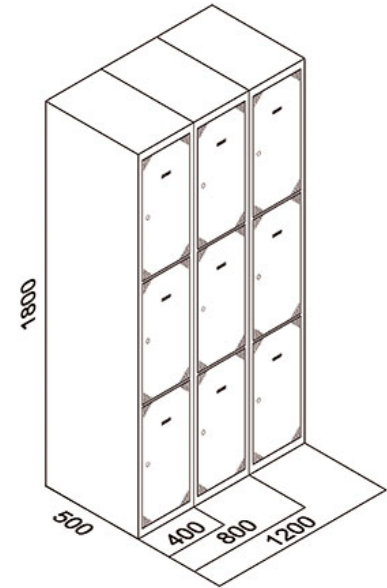

## TAQUILLAS 3 PUERTAS

Taquillas 3 puertas fabricadas en chapa galvanizada y prelacada de alta resistencia a la oxidación y corrosión que favorece su durabilidad y resistencia en diversos ambientes.

También fabricamos medidas especiales. [¡Pregúntanos!](#)

- Rejillas de aireación en puerta.
- Cerradura con dos llaves con pestillo metálico.
- Puertas y laterales con sistema anticorte para garantizar la seguridad de los usuarios.
- Bisagras con refuerzo en Z para evitar el descuelgue de puertas y holguras, así como para garantizar la rigidez y resistencia de la puerta durante su uso.
- Cuerpo en color gris, trasera y baldas interiores galvanizadas.

## MODELOS Y DIMENSIONES

### Taquillas 3 puertas

Cód. Puerta Gris	Cód. Puerta Azul	Cód. Puerta Roja	ALTO	ANCHO	FONDO	PUERTAS
TBD3GG251	TBD3GA251	TBD3GR251	1800	250	500	3
TBD3GG252	TBD3GA252	TBD3GR252	1800	500	500	6
TBD3GG253	TBD3GA253	TBD3GR253	1800	750	500	9
TBD3GG254	TBD3GA254	TBD3GR254	1800	1000	500	12
TBD3GG301	TBD3GA301	TBD3GR301	1800	300	500	3
TBD3GG302	TBD3GA302	TBD3GR302	1800	600	500	6
TBD3GG303	TBD3GA303	TBD3GR303	1800	900	500	9
TBD3GG304	TBD3GA304	TBD3GR304	1800	1200	500	12
TBD3GG401	TBD3GA401	TBD3GR401	1800	400	500	3
TBD3GG402	TBD3GA402	TBD3GR402	1800	800	500	6
TBD3GG403	TBD3GA403	TBD3GR403	1800	1200	500	9