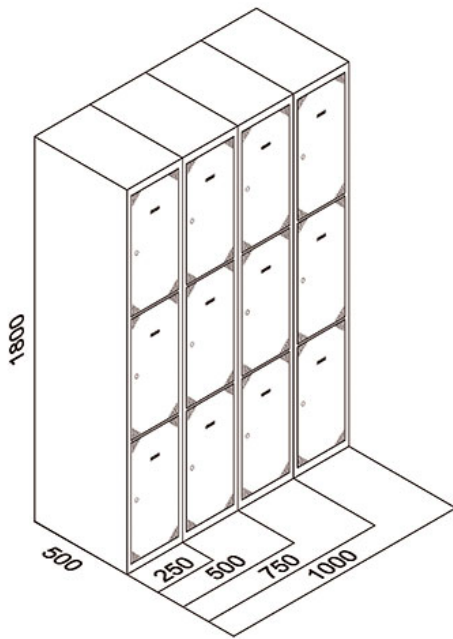

## TAQUILLAS 3 PUERTAS

Taquillas 3 puertas fabricadas en chapa galvanizada y prelacada de alta resistencia a la oxidación y corrosión que favorece su durabilidad y resistencia en diversos ambientes.

También fabricamos medidas especiales. [¡Pregúntanos!](#)

- Rejillas de aireación en puerta.
- Cerradura con dos llaves con pestillo metálico.
- Puertas y laterales con sistema anticorte para garantizar la seguridad de los usuarios.
- Bisagras con refuerzo en Z para evitar el descuelgue de puertas y holguras, así como para garantizar la rigidez y resistencia de la puerta durante su uso.
- Cuerpo en color gris, trasera y baldas interiores galvanizadas.

## MODELOS Y DIMENSIONES

### Taquillas 3 puertas

Cód. Puerta Gris	Cód. Puerta Azul	Cód. Puerta Roja	ALTO	ANCHO	FONDO	PUERTAS
TBD3GG251	TBD3GA251	TBD3GR251	1800	250	500	3
TBD3GG252	TBD3GA252	TBD3GR252	1800	500	500	6
TBD3GG253	TBD3GA253	TBD3GR253	1800	750	500	9
TBD3GG254	TBD3GA254	TBD3GR254	1800	1000	500	12
TBD3GG301	TBD3GA301	TBD3GR301	1800	300	500	3
TBD3GG302	TBD3GA302	TBD3GR302	1800	600	500	6
TBD3GG303	TBD3GA303	TBD3GR303	1800	900	500	9
TBD3GG304	TBD3GA304	TBD3GR304	1800	1200	500	12
TBD3GG401	TBD3GA401	TBD3GR401	1800	400	500	3
TBD3GG402	TBD3GA402	TBD3GR402	1800	800	500	6
TBD3GG403	TBD3GA403	TBD3GR403	1800	1200	500	9