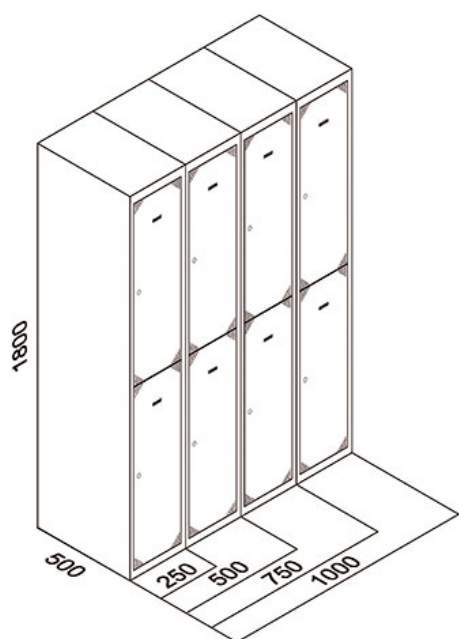

TAQUILLAS 2 PUERTAS

Taquillas 2 puertas fabricadas en chapa galvanizada y prelacada de alta resistencia a la oxidación y corrosión que favorece su durabilidad y resistencia en diversos ambientes.

También fabricamos medidas especiales. [¡Pregúntanos!](#)

- Rejillas de aireación en puerta.
- Percheros interiores en cada compartimento.
- Cerradura con dos llaves con pestillo metálico.
- Puertas y laterales con sistema anticorte para garantizar la seguridad de los usuarios.
- Bisagras con refuerzo en Z para evitar el descuelgue de puertas y holguras, así como para garantizar la rigidez y resistencia de la puerta durante su uso.
- Cuerpo en color gris, trasera y baldas interiores galvanizadas.

MODELOS Y DIMENSIONES

Taquillas 2 puertas

| Cód. Puerta Gris | Cód. Puerta Azul | Cód. Puerta Roja | ALTO | ANCHO | FONDO | PUERTAS |
|---------------------|---------------------|---------------------|------|-------|-------|---------|
| TBD2GG251 | TBD2GA251 | TBD2GR251 | 1800 | 250 | 500 | 2 |
| TBD2GG252 | TBD2GA252 | TBD2GR252 | 1800 | 500 | 500 | 4 |
| TBD2GG253 | TBD2GA253 | TBD2GR253 | 1800 | 750 | 500 | 6 |
| TBD2GG254 | TBD2GA254 | TBD2GR254 | 1800 | 1000 | 500 | 8 |
| TBD2GG301 | TBD2GA301 | TBD2GR301 | 1800 | 300 | 500 | 2 |
| TBD2GG302 | TBD2GA302 | TBD2GR302 | 1800 | 600 | 500 | 4 |
| TBD2GG303 | TBD2GA303 | TBD2GR303 | 1800 | 900 | 500 | 6 |
| TBD2GG304 | TBD2GA304 | TBD2GR304 | 1800 | 1200 | 500 | 8 |
| TBD2GG401 | TBD2GA401 | TBD2GR401 | 1800 | 400 | 500 | 2 |
| TBD2GG402 | TBD2GA402 | TBD2GR402 | 1800 | 800 | 500 | 4 |
| TBD2GG403 | TBD2GA403 | TBD2GR403 | 1800 | 1200 | 500 | 6 |