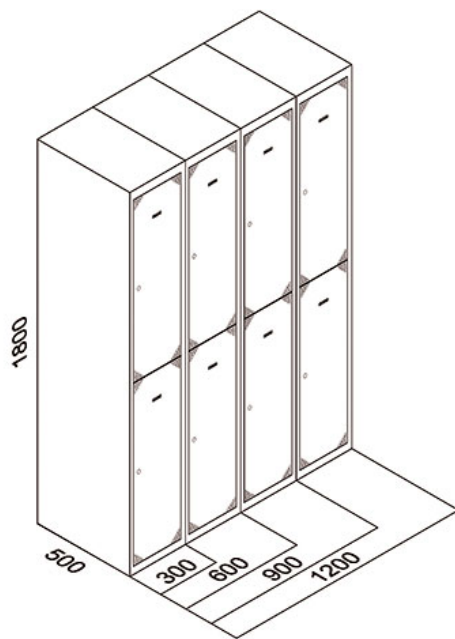

TAQUILLAS 2 PUERTAS

Taquillas 2 puertas fabricadas en chapa galvanizada y prelacada de alta resistencia a la oxidación y corrosión que favorece su durabilidad y resistencia en diversos ambientes.

También fabricamos medidas especiales. [¡Pregúntanos!](#)

- Rejillas de aireación en puerta.
- Percheros interiores en cada compartimento.
- Cerradura con dos llaves con pestillo metálico.
- Puertas y laterales con sistema anticorte para garantizar la seguridad de los usuarios.
- Bisagras con refuerzo en Z para evitar el descuelgue de puertas y holguras, así como para garantizar la rigidez y resistencia de la puerta durante su uso.
- Cuerpo en color gris, trasera y baldas interiores galvanizadas.

MODELOS Y DIMENSIONES

Taquillas 2 puertas

| Cód. Puerta Gris | Cód. Puerta Azul | Cód. Puerta Roja | ALTO | ANCHO | FONDO | PUERTAS |
|---------------------|---------------------|---------------------|------|-------|-------|---------|
| TBD2GG251 | TBD2GA251 | TBD2GR251 | 1800 | 250 | 500 | 2 |
| TBD2GG252 | TBD2GA252 | TBD2GR252 | 1800 | 500 | 500 | 4 |
| TBD2GG253 | TBD2GA253 | TBD2GR253 | 1800 | 750 | 500 | 6 |
| TBD2GG254 | TBD2GA254 | TBD2GR254 | 1800 | 1000 | 500 | 8 |
| TBD2GG301 | TBD2GA301 | TBD2GR301 | 1800 | 300 | 500 | 2 |
| TBD2GG302 | TBD2GA302 | TBD2GR302 | 1800 | 600 | 500 | 4 |
| TBD2GG303 | TBD2GA303 | TBD2GR303 | 1800 | 900 | 500 | 6 |
| TBD2GG304 | TBD2GA304 | TBD2GR304 | 1800 | 1200 | 500 | 8 |
| TBD2GG401 | TBD2GA401 | TBD2GR401 | 1800 | 400 | 500 | 2 |
| TBD2GG402 | TBD2GA402 | TBD2GR402 | 1800 | 800 | 500 | 4 |
| TBD2GG403 | TBD2GA403 | TBD2GR403 | 1800 | 1200 | 500 | 6 |