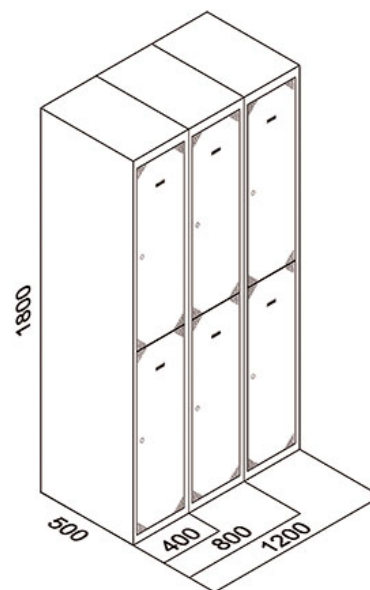

TAQUILLAS 2 PUERTAS

Taquillas 2 puertas fabricadas en chapa galvanizada y prelacada de alta resistencia a la oxidación y corrosión que favorece su durabilidad y resistencia en diversos ambientes.

También fabricamos medidas especiales. [¡Pregúntanos!](#)

- Rejillas de aireación en puerta.
- Percheros interiores en cada compartimento.
- Cerradura con dos llaves con pestillo metálico.
- Puertas y laterales con sistema anticorte para garantizar la seguridad de los usuarios.
- Bisagras con refuerzo en Z para evitar el descuelgue de puertas y holguras, así como para garantizar la rigidez y resistencia de la puerta durante su uso.
- Cuerpo en color gris, trasera y baldas interiores galvanizadas.

MODELOS Y DIMENSIONES

Taquillas 2 puertas

| Cód. Puerta Gris | Cód. Puerta Azul | Cód. Puerta Roja | ALTO | ANCHO | FONDO | PUERTAS |
|---------------------|---------------------|---------------------|------|-------|-------|---------|
| TBD2GG251 | TBD2GA251 | TBD2GR251 | 1800 | 250 | 500 | 2 |
| TBD2GG252 | TBD2GA252 | TBD2GR252 | 1800 | 500 | 500 | 4 |
| TBD2GG253 | TBD2GA253 | TBD2GR253 | 1800 | 750 | 500 | 6 |
| TBD2GG254 | TBD2GA254 | TBD2GR254 | 1800 | 1000 | 500 | 8 |
| TBD2GG301 | TBD2GA301 | TBD2GR301 | 1800 | 300 | 500 | 2 |
| TBD2GG302 | TBD2GA302 | TBD2GR302 | 1800 | 600 | 500 | 4 |
| TBD2GG303 | TBD2GA303 | TBD2GR303 | 1800 | 900 | 500 | 6 |
| TBD2GG304 | TBD2GA304 | TBD2GR304 | 1800 | 1200 | 500 | 8 |
| TBD2GG401 | TBD2GA401 | TBD2GR401 | 1800 | 400 | 500 | 2 |
| TBD2GG402 | TBD2GA402 | TBD2GR402 | 1800 | 800 | 500 | 4 |
| TBD2GG403 | TBD2GA403 | TBD2GR403 | 1800 | 1200 | 500 | 6 |