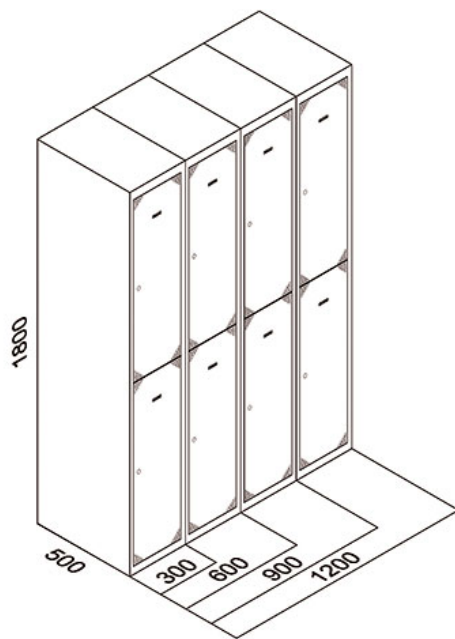

## TAQUILLAS 2 PUERTAS

Taquillas 2 puertas fabricadas en chapa galvanizada y prelacada de alta resistencia a la oxidación y corrosión que favorece su durabilidad y resistencia en diversos ambientes.

También fabricamos medidas especiales. [¡Pregúntanos!](#)

- Rejillas de aireación en puerta.
- Percheros interiores en cada compartimento.
- Cerradura con dos llaves con pestillo metálico.
- Puertas y laterales con sistema anticorte para garantizar la seguridad de los usuarios.
- Bisagras con refuerzo en Z para evitar el descuelgue de puertas y holguras, así como para garantizar la rigidez y resistencia de la puerta durante su uso.
- Cuerpo en color gris, trasera y baldas interiores galvanizadas.

## MODELOS Y DIMENSIONES

### Taquillas 2 puertas

Cód. Puerta Gris	Cód. Puerta Azul	Cód. Puerta Roja	ALTO	ANCHO	FONDO	PUERTAS
TBD2GG251	TBD2GA251	TBD2GR251	1800	250	500	2
TBD2GG252	TBD2GA252	TBD2GR252	1800	500	500	4
TBD2GG253	TBD2GA253	TBD2GR253	1800	750	500	6
TBD2GG254	TBD2GA254	TBD2GR254	1800	1000	500	8
TBD2GG301	TBD2GA301	TBD2GR301	1800	300	500	2
TBD2GG302	TBD2GA302	TBD2GR302	1800	600	500	4
TBD2GG303	TBD2GA303	TBD2GR303	1800	900	500	6
TBD2GG304	TBD2GA304	TBD2GR304	1800	1200	500	8
TBD2GG401	TBD2GA401	TBD2GR401	1800	400	500	2
TBD2GG402	TBD2GA402	TBD2GR402	1800	800	500	4
TBD2GG403	TBD2GA403	TBD2GR403	1800	1200	500	6