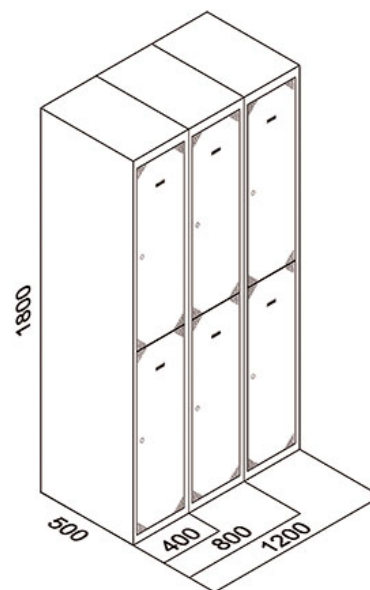

## TAQUILLAS 2 PUERTAS

Taquillas 2 puertas fabricadas en chapa galvanizada y prelacada de alta resistencia a la oxidación y corrosión que favorece su durabilidad y resistencia en diversos ambientes.

También fabricamos medidas especiales. [¡Pregúntanos!](#)

- Rejillas de aireación en puerta.
- Percheros interiores en cada compartimento.
- Cerradura con dos llaves con pestillo metálico.
- Puertas y laterales con sistema anticorte para garantizar la seguridad de los usuarios.
- Bisagras con refuerzo en Z para evitar el descuelgue de puertas y holguras, así como para garantizar la rigidez y resistencia de la puerta durante su uso.
- Cuerpo en color gris, trasera y baldas interiores galvanizadas.

## MODELOS Y DIMENSIONES

### Taquillas 2 puertas

Cód. Puerta Gris	Cód. Puerta Azul	Cód. Puerta Roja	ALTO	ANCHO	FONDO	PUERTAS
TBD2GG251	TBD2GA251	TBD2GR251	1800	250	500	2
TBD2GG252	TBD2GA252	TBD2GR252	1800	500	500	4
TBD2GG253	TBD2GA253	TBD2GR253	1800	750	500	6
TBD2GG254	TBD2GA254	TBD2GR254	1800	1000	500	8
TBD2GG301	TBD2GA301	TBD2GR301	1800	300	500	2
TBD2GG302	TBD2GA302	TBD2GR302	1800	600	500	4
TBD2GG303	TBD2GA303	TBD2GR303	1800	900	500	6
TBD2GG304	TBD2GA304	TBD2GR304	1800	1200	500	8
TBD2GG401	TBD2GA401	TBD2GR401	1800	400	500	2
TBD2GG402	TBD2GA402	TBD2GR402	1800	800	500	4
TBD2GG403	TBD2GA403	TBD2GR403	1800	1200	500	6