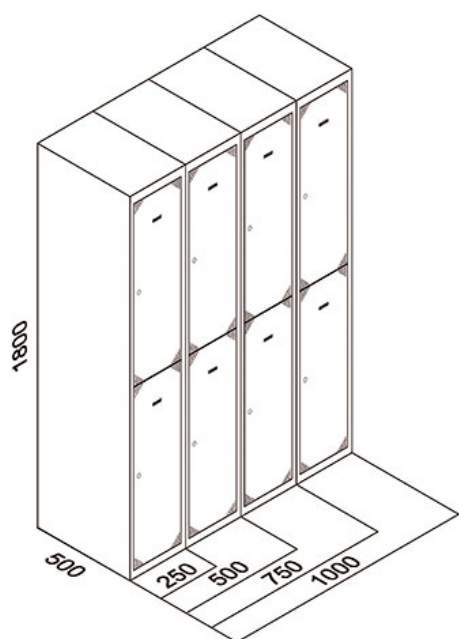

## TAQUILLAS 2 PUERTAS

Taquillas 2 puertas fabricadas en chapa galvanizada y prelacada de alta resistencia a la oxidación y corrosión que favorece su durabilidad y resistencia en diversos ambientes.

También fabricamos medidas especiales. [¡Pregúntanos!](#)

- Rejillas de aireación en puerta.
- Percheros interiores en cada compartimento.
- Cerradura con dos llaves con pestillo metálico.
- Puertas y laterales con sistema anticorte para garantizar la seguridad de los usuarios.
- Bisagras con refuerzo en Z para evitar el descuelgue de puertas y holguras, así como para garantizar la rigidez y resistencia de la puerta durante su uso.
- Cuerpo en color gris, trasera y baldas interiores galvanizadas.

## MODELOS Y DIMENSIONES

### Taquillas 2 puertas

Cód. Puerta Gris	Cód. Puerta Azul	Cód. Puerta Roja	ALTO	ANCHO	FONDO	PUERTAS
TBD2GG251	TBD2GA251	TBD2GR251	1800	250	500	2
TBD2GG252	TBD2GA252	TBD2GR252	1800	500	500	4
TBD2GG253	TBD2GA253	TBD2GR253	1800	750	500	6
TBD2GG254	TBD2GA254	TBD2GR254	1800	1000	500	8
TBD2GG301	TBD2GA301	TBD2GR301	1800	300	500	2
TBD2GG302	TBD2GA302	TBD2GR302	1800	600	500	4
TBD2GG303	TBD2GA303	TBD2GR303	1800	900	500	6
TBD2GG304	TBD2GA304	TBD2GR304	1800	1200	500	8
TBD2GG401	TBD2GA401	TBD2GR401	1800	400	500	2
TBD2GG402	TBD2GA402	TBD2GR402	1800	800	500	4
TBD2GG403	TBD2GA403	TBD2GR403	1800	1200	500	6