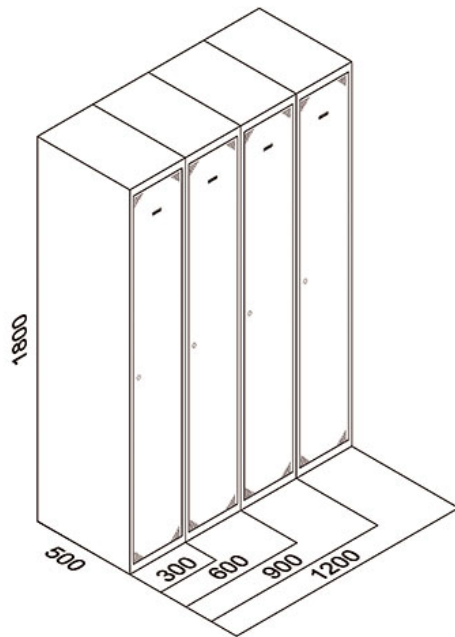

TAQUILLAS 1 PUERTA

Taquillas 1 puerta fabricadas en chapa galvanizada y prelacada de alta resistencia a la oxidación y corrosión que favorece su durabilidad y resistencia en diversos ambientes.

También fabricamos medidas especiales. [¡Pregúntanos!](#)

- Rejillas de aireación en puerta.
- Balda interior con perchero y gancho colgador para optimizar el espacio y funcionalidad para separar las prendas.
 - Cerradura con dos llaves con pestillo metálico.
 - Puertas y laterales con sistema anticorte para garantizar la seguridad de los usuarios.
- Ensamblaje y montaje mediante clips y remaches metálicos, favoreciendo la alta estabilidad y resistencia.
 - Cuerpo en color gris, trasera y baldas interiores galvanizadas.

MODELOS Y DIMENSIONES

Taquillas 1 puerta

Cód. Puerta Gris	Cód. Puerta Azul	Cód. Puerta Roja	ALTO	ANCHO	FONDO	PUERTAS
TBD1GG251	TBD1GA251	TBD1GR251	1800	250	500	1
TBD1GG252	TBD1GA252	TBD1GR252	1800	500	500	2
TBD1GG253	TBD1GA253	TBD1GR253	1800	750	500	3
TBD1GG254	TBD1GA254	TBD1GR254	1800	1000	500	4
TBD1GG301	TBD1GA301	TBD1GR301	1800	300	500	1
TBD1GG302	TBD1GA302	TBD1GR302	1800	600	500	2
TBD1GG303	TBD1GA303	TBD1GR303	1800	900	500	3
TBD1GG304	TBD1GA304	TBD1GR304	1800	1200	500	4
TBD1GG401	TBD1GA401	TBD1GR401	1800	400	500	1
TBD1GG402	TBD1GA402	TBD1GR402	1800	800	500	2
TBD1GG403	TBD1GA403	TBD1GR403	1800	1200	500	3