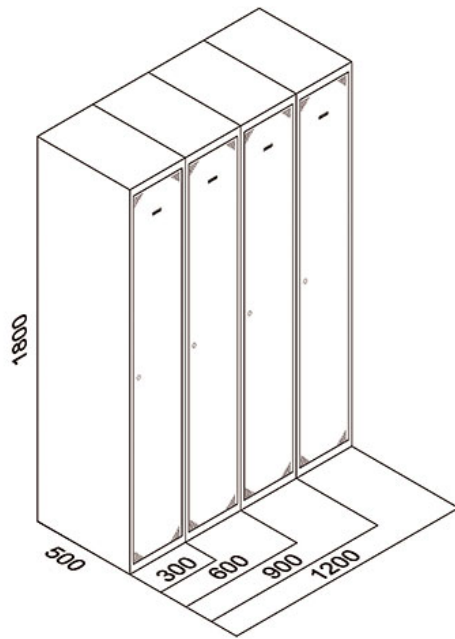

TAQUILLAS 1 PUERTA

Taquillas 1 puerta fabricadas en chapa galvanizada y prelacada de alta resistencia a la oxidación y corrosión que favorece su durabilidad y resistencia en diversos ambientes.

También fabricamos medidas especiales. [¡Pregúntanos!](#)

- Rejillas de aireación en puerta.
- Balda interior con perchero y gancho colgador para optimizar el espacio y funcionalidad para separar las prendas.
 - Cerradura con dos llaves con pestillo metálico.
 - Puertas y laterales con sistema anticorte para garantizar la seguridad de los usuarios.
- Ensamblaje y montaje mediante clips y remaches metálicos, favoreciendo la alta estabilidad y resistencia.
 - Cuerpo en color gris, trasera y baldas interiores galvanizadas.

MODELOS Y DIMENSIONES

Taquillas 1 puerta

| Cód. Puerta Gris | Cód. Puerta Azul | Cód. Puerta Roja | ALTO | ANCHO | FONDO | PUERTAS |
|---------------------|---------------------|---------------------|------|-------|-------|---------|
| TBD1GG251 | TBD1GA251 | TBD1GR251 | 1800 | 250 | 500 | 1 |
| TBD1GG252 | TBD1GA252 | TBD1GR252 | 1800 | 500 | 500 | 2 |
| TBD1GG253 | TBD1GA253 | TBD1GR253 | 1800 | 750 | 500 | 3 |
| TBD1GG254 | TBD1GA254 | TBD1GR254 | 1800 | 1000 | 500 | 4 |
| TBD1GG301 | TBD1GA301 | TBD1GR301 | 1800 | 300 | 500 | 1 |
| TBD1GG302 | TBD1GA302 | TBD1GR302 | 1800 | 600 | 500 | 2 |
| TBD1GG303 | TBD1GA303 | TBD1GR303 | 1800 | 900 | 500 | 3 |
| TBD1GG304 | TBD1GA304 | TBD1GR304 | 1800 | 1200 | 500 | 4 |
| TBD1GG401 | TBD1GA401 | TBD1GR401 | 1800 | 400 | 500 | 1 |
| TBD1GG402 | TBD1GA402 | TBD1GR402 | 1800 | 800 | 500 | 2 |
| TBD1GG403 | TBD1GA403 | TBD1GR403 | 1800 | 1200 | 500 | 3 |