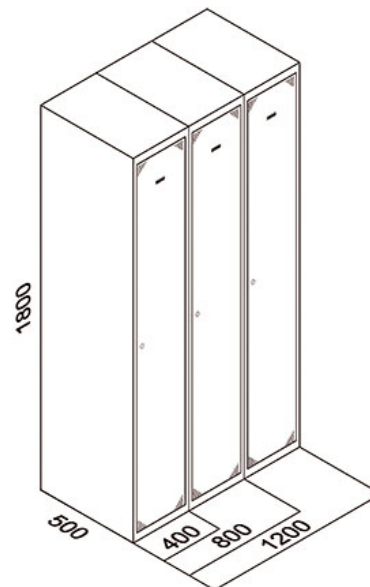

TAQUILLAS 1 PUERTA

Taquillas 1 puerta fabricadas en chapa galvanizada y prelacada de alta resistencia a la oxidación y corrosión que favorece su durabilidad y resistencia en diversos ambientes.

También fabricamos medidas especiales. [¡Pregúntanos!](#)

- Rejillas de aireación en puerta.
- Balda interior con perchero y gancho colgador para optimizar el espacio y funcionalidad para separar las prendas.
 - Cerradura con dos llaves con pestillo metálico.
 - Puertas y laterales con sistema anticorte para garantizar la seguridad de los usuarios.
- Ensamblaje y montaje mediante clips y remaches metálicos, favoreciendo la alta estabilidad y resistencia.
 - Cuerpo en color gris, trasera y baldas interiores galvanizadas.

MODELOS Y DIMENSIONES

Taquillas 1 puerta

Cód. Puerta Gris	Cód. Puerta Azul	Cód. Puerta Roja	ALTO	ANCHO	FONDO	PUERTAS
TBD1GG251	TBD1GA251	TBD1GR251	1800	250	500	1
TBD1GG252	TBD1GA252	TBD1GR252	1800	500	500	2
TBD1GG253	TBD1GA253	TBD1GR253	1800	750	500	3
TBD1GG254	TBD1GA254	TBD1GR254	1800	1000	500	4
TBD1GG301	TBD1GA301	TBD1GR301	1800	300	500	1
TBD1GG302	TBD1GA302	TBD1GR302	1800	600	500	2
TBD1GG303	TBD1GA303	TBD1GR303	1800	900	500	3
TBD1GG304	TBD1GA304	TBD1GR304	1800	1200	500	4
TBD1GG401	TBD1GA401	TBD1GR401	1800	400	500	1
TBD1GG402	TBD1GA402	TBD1GR402	1800	800	500	2
TBD1GG403	TBD1GA403	TBD1GR403	1800	1200	500	3