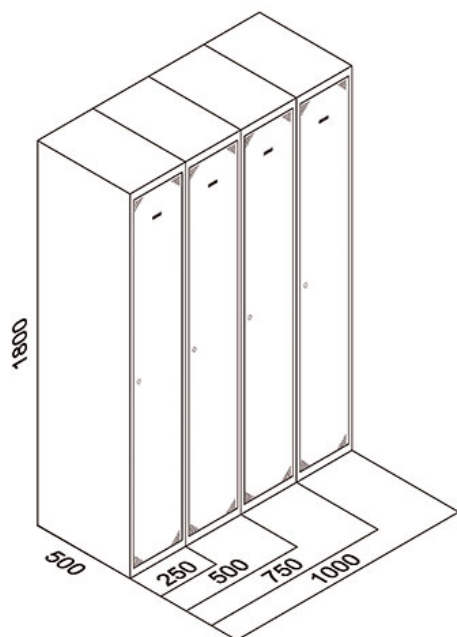

TAQUILLAS 1 PUERTA

Taquillas 1 puerta fabricadas en chapa galvanizada y prelacada de alta resistencia a la oxidación y corrosión que favorece su durabilidad y resistencia en diversos ambientes.

También fabricamos medidas especiales. [¡Pregúntanos!](#)

- Rejillas de aireación en puerta.
- Balda interior con perchero y gancho colgador para optimizar el espacio y funcionalidad para separar las prendas.
 - Cerradura con dos llaves con pestillo metálico.
 - Puertas y laterales con sistema anticorte para garantizar la seguridad de los usuarios.
- Ensamblaje y montaje mediante clips y remaches metálicos, favoreciendo la alta estabilidad y resistencia.
 - Cuerpo en color gris, trasera y baldas interiores galvanizadas.

MODELOS Y DIMENSIONES

Taquillas 1 puerta

Cód. Puerta Gris	Cód. Puerta Azul	Cód. Puerta Roja	ALTO	ANCHO	FONDO	PUERTAS
TBD1GG251	TBD1GA251	TBD1GR251	1800	250	500	1
TBD1GG252	TBD1GA252	TBD1GR252	1800	500	500	2
TBD1GG253	TBD1GA253	TBD1GR253	1800	750	500	3
TBD1GG254	TBD1GA254	TBD1GR254	1800	1000	500	4
TBD1GG301	TBD1GA301	TBD1GR301	1800	300	500	1
TBD1GG302	TBD1GA302	TBD1GR302	1800	600	500	2
TBD1GG303	TBD1GA303	TBD1GR303	1800	900	500	3
TBD1GG304	TBD1GA304	TBD1GR304	1800	1200	500	4
TBD1GG401	TBD1GA401	TBD1GR401	1800	400	500	1
TBD1GG402	TBD1GA402	TBD1GR402	1800	800	500	2
TBD1GG403	TBD1GA403	TBD1GR403	1800	1200	500	3