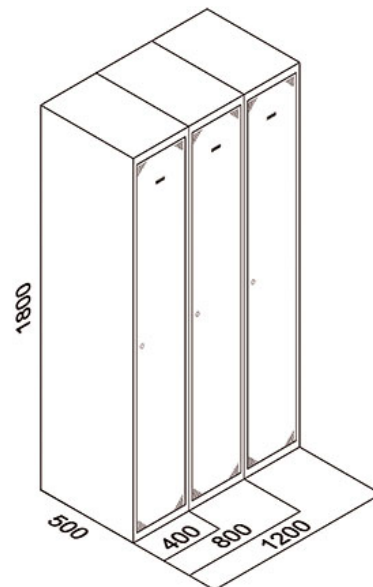

TAQUILLAS 1 PUERTA

Taquillas 1 puerta fabricadas en chapa galvanizada y prelacada de alta resistencia a la oxidación y corrosión que favorece su durabilidad y resistencia en diversos ambientes.

También fabricamos medidas especiales. [¡Pregúntanos!](#)

- Rejillas de aireación en puerta.
- Balda interior con perchero y gancho colgador para optimizar el espacio y funcionalidad para separar las prendas.
 - Cerradura con dos llaves con pestillo metálico.
 - Puertas y laterales con sistema anticorte para garantizar la seguridad de los usuarios.
- Ensamblaje y montaje mediante clips y remaches metálicos, favoreciendo la alta estabilidad y resistencia.
 - Cuerpo en color gris, trasera y baldas interiores galvanizadas.

MODELOS Y DIMENSIONES

Taquillas 1 puerta

| Cód. Puerta Gris | Cód. Puerta Azul | Cód. Puerta Roja | ALTO | ANCHO | FONDO | PUERTAS |
|---------------------|---------------------|---------------------|------|-------|-------|---------|
| TBD1GG251 | TBD1GA251 | TBD1GR251 | 1800 | 250 | 500 | 1 |
| TBD1GG252 | TBD1GA252 | TBD1GR252 | 1800 | 500 | 500 | 2 |
| TBD1GG253 | TBD1GA253 | TBD1GR253 | 1800 | 750 | 500 | 3 |
| TBD1GG254 | TBD1GA254 | TBD1GR254 | 1800 | 1000 | 500 | 4 |
| TBD1GG301 | TBD1GA301 | TBD1GR301 | 1800 | 300 | 500 | 1 |
| TBD1GG302 | TBD1GA302 | TBD1GR302 | 1800 | 600 | 500 | 2 |
| TBD1GG303 | TBD1GA303 | TBD1GR303 | 1800 | 900 | 500 | 3 |
| TBD1GG304 | TBD1GA304 | TBD1GR304 | 1800 | 1200 | 500 | 4 |
| TBD1GG401 | TBD1GA401 | TBD1GR401 | 1800 | 400 | 500 | 1 |
| TBD1GG402 | TBD1GA402 | TBD1GR402 | 1800 | 800 | 500 | 2 |
| TBD1GG403 | TBD1GA403 | TBD1GR403 | 1800 | 1200 | 500 | 3 |