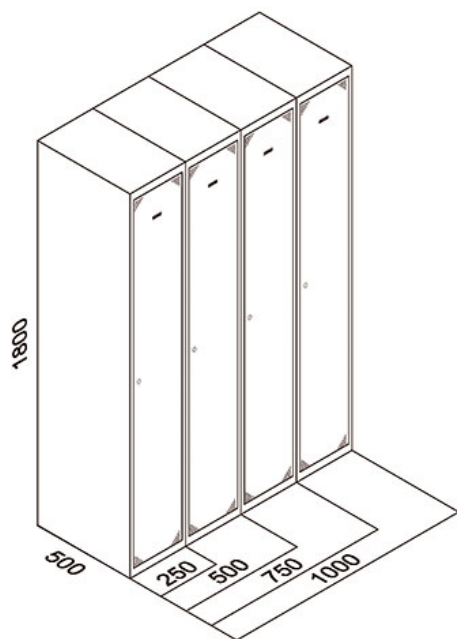

TAQUILLAS 1 PUERTA

Taquillas 1 puerta fabricadas en chapa galvanizada y prelacada de alta resistencia a la oxidación y corrosión que favorece su durabilidad y resistencia en diversos ambientes.

También fabricamos medidas especiales. [¡Pregúntanos!](#)

- Rejillas de aireación en puerta.
- Balda interior con perchero y gancho colgador para optimizar el espacio y funcionalidad para separar las prendas.
 - Cerradura con dos llaves con pestillo metálico.
 - Puertas y laterales con sistema anticorte para garantizar la seguridad de los usuarios.
- Ensamblaje y montaje mediante clips y remaches metálicos, favoreciendo la alta estabilidad y resistencia.
 - Cuerpo en color gris, trasera y baldas interiores galvanizadas.

MODELOS Y DIMENSIONES

Taquillas 1 puerta

| Cód. Puerta Gris | Cód. Puerta Azul | Cód. Puerta Roja | ALTO | ANCHO | FONDO | PUERTAS |
|---------------------|---------------------|---------------------|------|-------|-------|---------|
| TBD1GG251 | TBD1GA251 | TBD1GR251 | 1800 | 250 | 500 | 1 |
| TBD1GG252 | TBD1GA252 | TBD1GR252 | 1800 | 500 | 500 | 2 |
| TBD1GG253 | TBD1GA253 | TBD1GR253 | 1800 | 750 | 500 | 3 |
| TBD1GG254 | TBD1GA254 | TBD1GR254 | 1800 | 1000 | 500 | 4 |
| TBD1GG301 | TBD1GA301 | TBD1GR301 | 1800 | 300 | 500 | 1 |
| TBD1GG302 | TBD1GA302 | TBD1GR302 | 1800 | 600 | 500 | 2 |
| TBD1GG303 | TBD1GA303 | TBD1GR303 | 1800 | 900 | 500 | 3 |
| TBD1GG304 | TBD1GA304 | TBD1GR304 | 1800 | 1200 | 500 | 4 |
| TBD1GG401 | TBD1GA401 | TBD1GR401 | 1800 | 400 | 500 | 1 |
| TBD1GG402 | TBD1GA402 | TBD1GR402 | 1800 | 800 | 500 | 2 |
| TBD1GG403 | TBD1GA403 | TBD1GR403 | 1800 | 1200 | 500 | 3 |