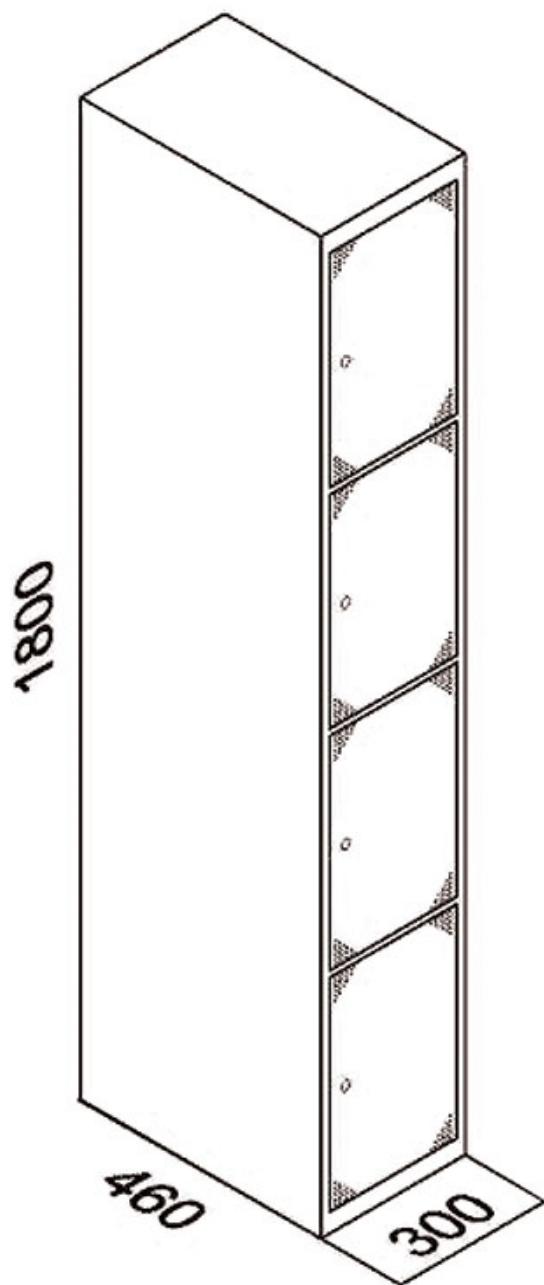

TAQUILLAS DESMONTADAS EN CAJA 4 PUERTAS

Taquillas desmontadas en caja 4 puertas fabricadas en chapa laminada en frío y recubierta con pintura epoxi en color gris.

Se suministran desmontadas en caja de cartón y con plano de montaje.

MODELOS Y DIMENSIONES
Taquillas desmontadas en caja 4 puertas

Cód. Puerta Gris	ALTO	ANCHO	FONDO	PUERTAS
TBD4GG301-C	1800	300	460	2

Dimensiones en caja (mm.)

ALTO	ANCHO	FONDO
1820	530	65

IMÁGENES DEL PRODUCTO