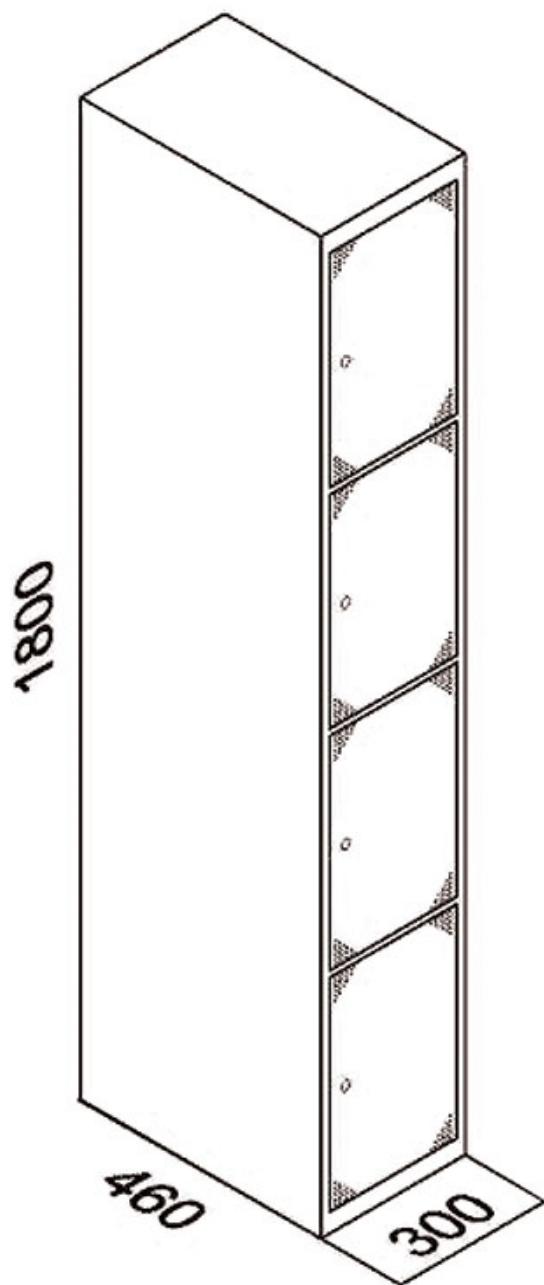

TAQUILLAS DESMONTADAS EN CAJA 4 PUERTAS

Taquillas desmontadas en caja 4 puertas fabricadas en chapa laminada en frío y recubierta con pintura epoxi en color gris.

Se suministran desmontadas en caja de cartón y con plano de montaje.

MODELOS Y DIMENSIONES

Taquillas desmontadas en caja 4 puertas

Cód. Puerta Gris	ALTO	ANCHO	FONDO	PUERTAS
TBD4GG301-C	1800	300	460	2

Dimensiones en caja (mm.)

ALTO	ANCHO	FONDO
1820	530	65

IMÁGENES DEL PRODUCTO