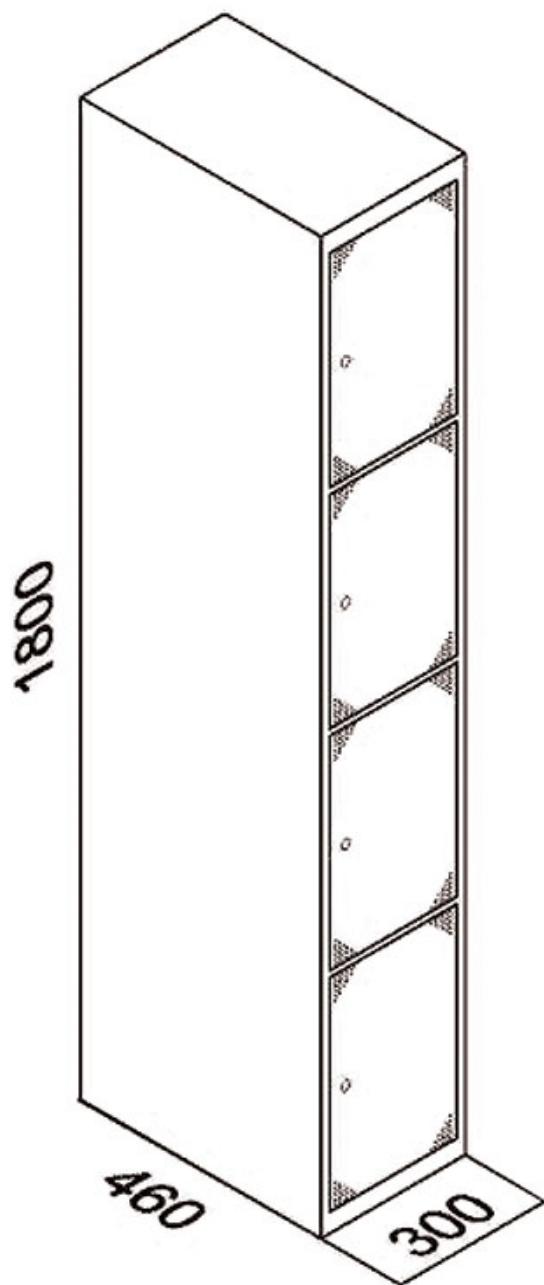

TAQUILLAS DESMONTADAS EN CAJA 4 PUERTAS

Taquillas desmontadas en caja 4 puertas fabricadas en chapa laminada en frío y recubierta con pintura epoxi en color gris.

Se suministran desmontadas en caja de cartón y con plano de montaje.

MODELOS Y DIMENSIONES
Taquillas desmontadas en caja 4 puertas

| Cód. Puerta Gris | ALTO | ANCHO | FONDO | PUERTAS |
|------------------|------|-------|-------|---------|
| TBD4GG301-C | 1800 | 300 | 460 | 2 |

Dimensiones en caja (mm.)

| ALTO | ANCHO | FONDO |
|------|-------|-------|
| 1820 | 530 | 65 |

IMÁGENES DEL PRODUCTO