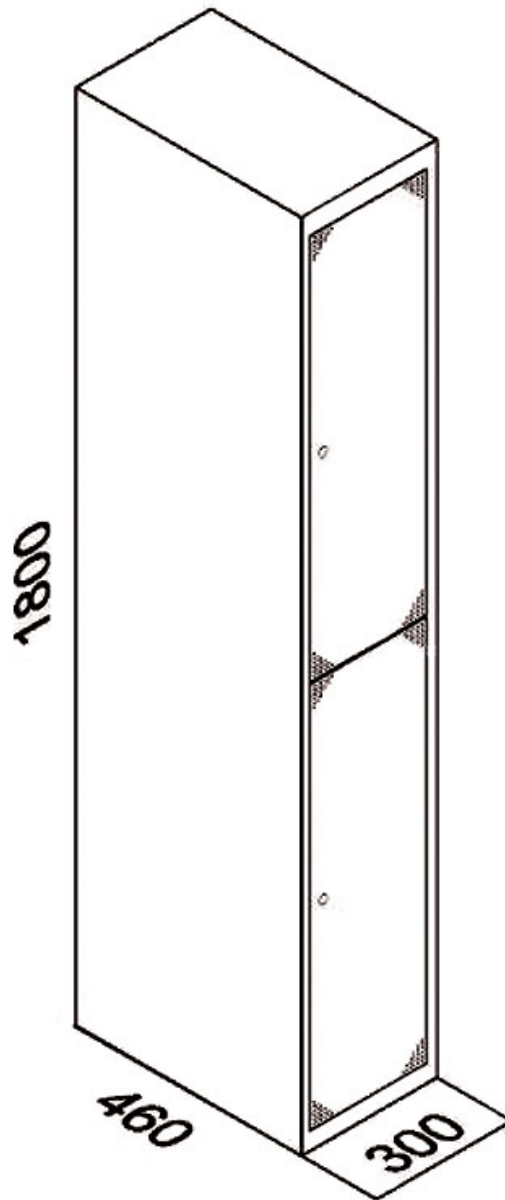

## TAQUILLAS DESMONTADAS EN CAJA 2 PUERTAS

Taquillas desmontadas en caja 2 puertas fabricadas en chapa laminada en frío y recubierta con pintura epoxi en color gris. Se suministran desmontadas en caja de cartón y con plano de montaje.

También fabricamos medidas especiales. [¡Pregúntanos!](#)

- Puerta superior e inferior con rejillas de aireación.
- Baldas interiores para zapatero, incluye una en cada compartimento.
- Barras colgadores, incluye uno en cada compartimento.
  - Espejo en la parte interior de cada puerta.
  - Refuerzos soldados en puertas.
- Cerraduras con dos llaves con pestillo metálico.

- Montaje sin tornillos ni herramientas.

**MODELOS Y DIMENSIONES**  
**Taquillas desmontadas en caja 2 puertas**

<b>Cód. Puerta Gris</b>	<b>ALTO</b>	<b>ANCHO</b>	<b>FONDO</b>	<b>PUERTAS</b>
TBD2GG301-C	1800	300	460	2

**Dimensiones en caja (mm.)**

<b>ALTO</b>	<b>ANCHO</b>	<b>FONDO</b>
1820	530	65

**IMÁGENES DEL PRODUCTO**