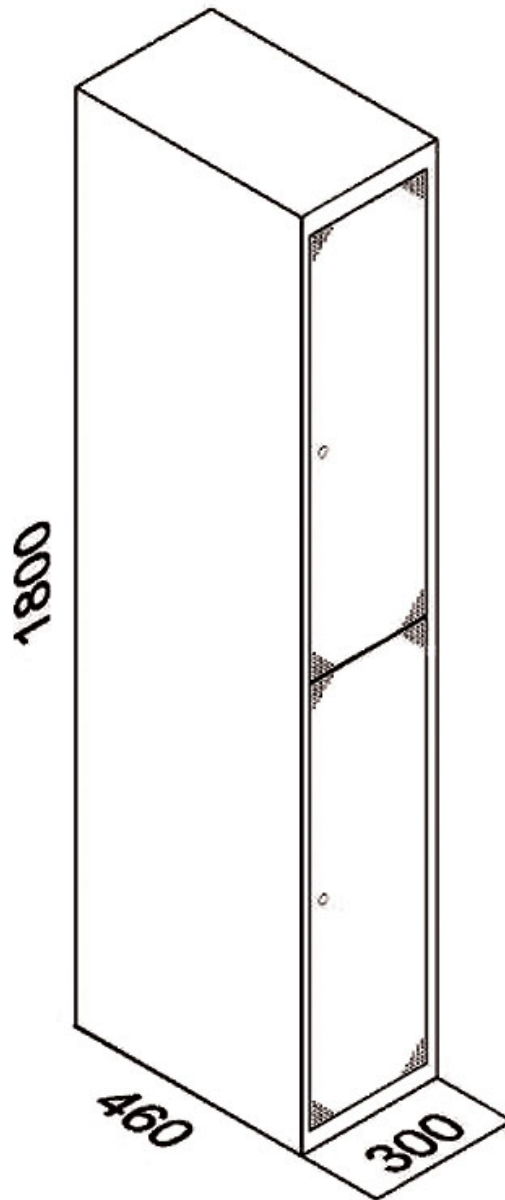

TAQUILLAS DESMONTADAS EN CAJA 2 PUERTAS

Taquillas desmontadas en caja 2 puertas fabricadas en chapa laminada en frío y recubierta con pintura epoxi en color gris. Se suministran desmontadas en caja de cartón y con plano de montaje.

También fabricamos medidas especiales. [¡Pregúntanos!](#)

- Puerta superior e inferior con rejillas de aireación.
- Baldas interiores para zapatero, incluye una en cada compartimento.
- Barras colgadores, incluye uno en cada compartimento.
 - Espejo en la parte interior de cada puerta.
 - Refuerzos soldados en puertas.
- Cerraduras con dos llaves con pestillo metálico.

- Montaje sin tornillos ni herramientas.

MODELOS Y DIMENSIONES
Taquillas desmontadas en caja 2 puertas

Cód. Puerta Gris	ALTO	ANCHO	FONDO	PUERTAS
TBD2GG301-C	1800	300	460	2

Dimensiones en caja (mm.)

ALTO	ANCHO	FONDO
1820	530	65