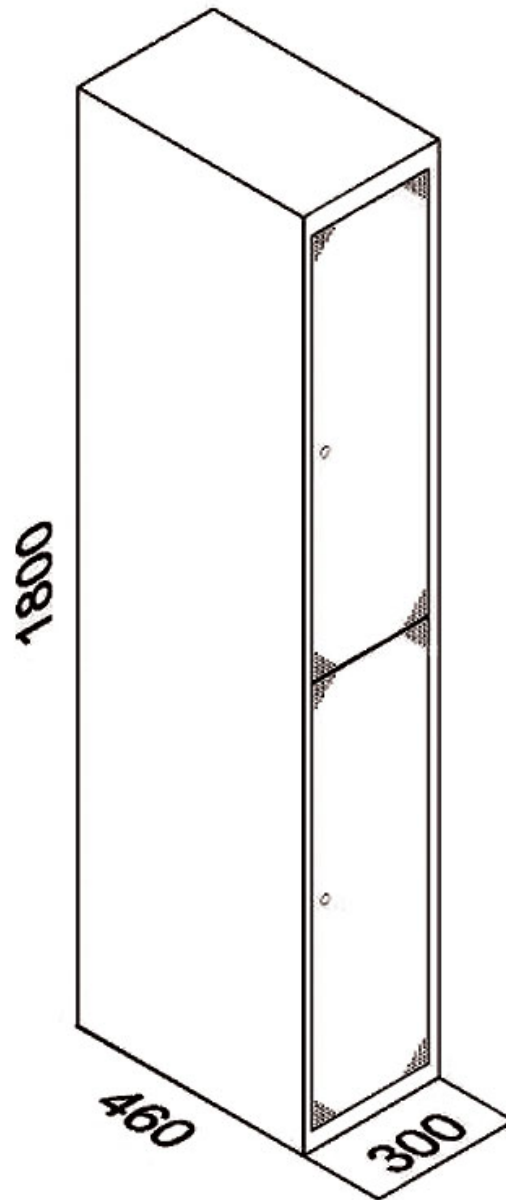

TAQUILLAS DESMONTADAS EN CAJA 2 PUERTAS

Taquillas desmontadas en caja 2 puertas fabricadas en chapa laminada en frío y recubierta con pintura epoxi en color gris. Se suministran desmontadas en caja de cartón y con plano de montaje.

- Montaje sin tornillos ni herramientas.

MODELOS Y DIMENSIONES
Taquillas desmontadas en caja 2 puertas

Cód. Puerta Gris	ALTO	ANCHO	FONDO	PUERTAS
TBD2GG301-C	1800	300	460	2

Dimensiones en caja (mm.)

ALTO	ANCHO	FONDO
1820	530	65