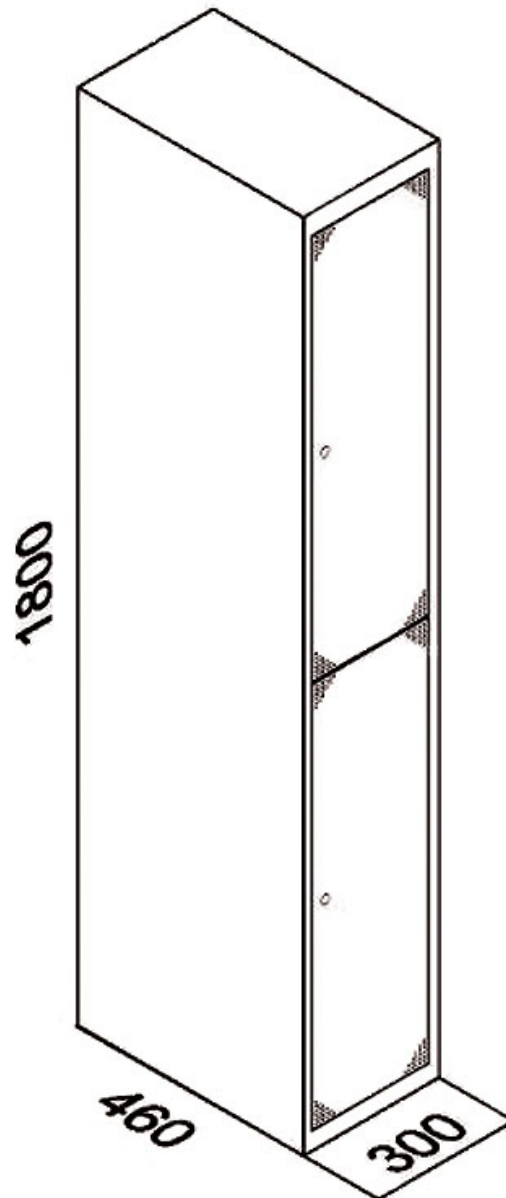

TAQUILLAS DESMONTADAS EN CAJA 2 PUERTAS

Taquillas desmontadas en caja 2 puertas fabricadas en chapa laminada en frío y recubierta con pintura epoxi en color gris. Se suministran desmontadas en caja de cartón y con plano de montaje.

- Montaje sin tornillos ni herramientas.

MODELOS Y DIMENSIONES
Taquillas desmontadas en caja 2 puertas

Cód. Puerta Gris	ALTO	ANCHO	FONDO	PUERTAS
TBD2GG301-C	1800	300	460	2

Dimensiones en caja (mm.)

ALTO	ANCHO	FONDO
1820	530	65