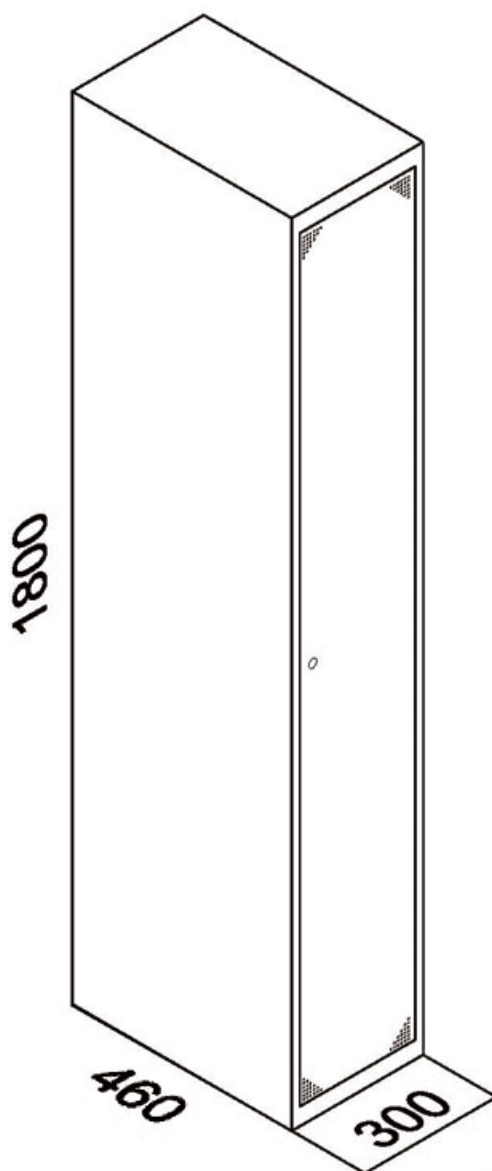

TAQUILLAS DESMONTADAS EN CAJA 1 PUERTA

Taquillas desmontadas en caja 1 puerta fabricadas en chapa laminada en frío y recubierta con pintura epoxi en color gris. Se suministran desmontadas en caja de cartón y con plano de montaje.

- Montaje sin tornillos ni herramientas.

MODELOS Y DIMENSIONES

Taquillas desmontadas en caja 1 puerta

Cód. Puerta Gris	ALTO	ANCHO	FONDO	PUERTAS
TBD1GG301-C	1800	300	460	1

Dimensiones en caja (mm.)

ALTO	ANCHO	FONDO
1820	530	65