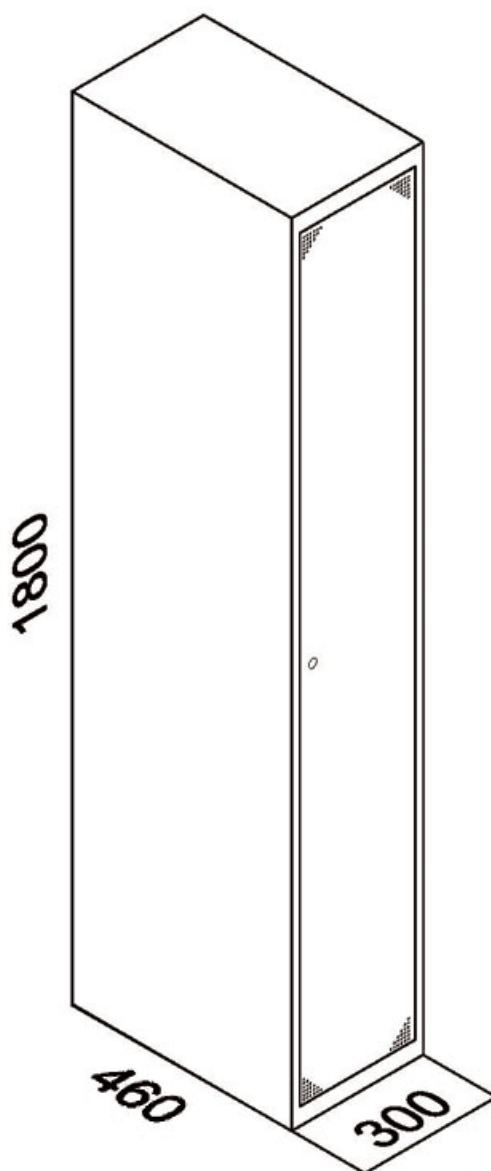

- Rejillas de aireación en puerta.
  - Balda interior superior.
  - Balda inferior zapatero.
  - Barra colgador.
- Espejo en la parte interior de la puerta.
  - Refuerzo soldado en puerta.
- Cerradura con dos llaves con pestillo metálico.

- Montaje sin tornillos ni herramientas.