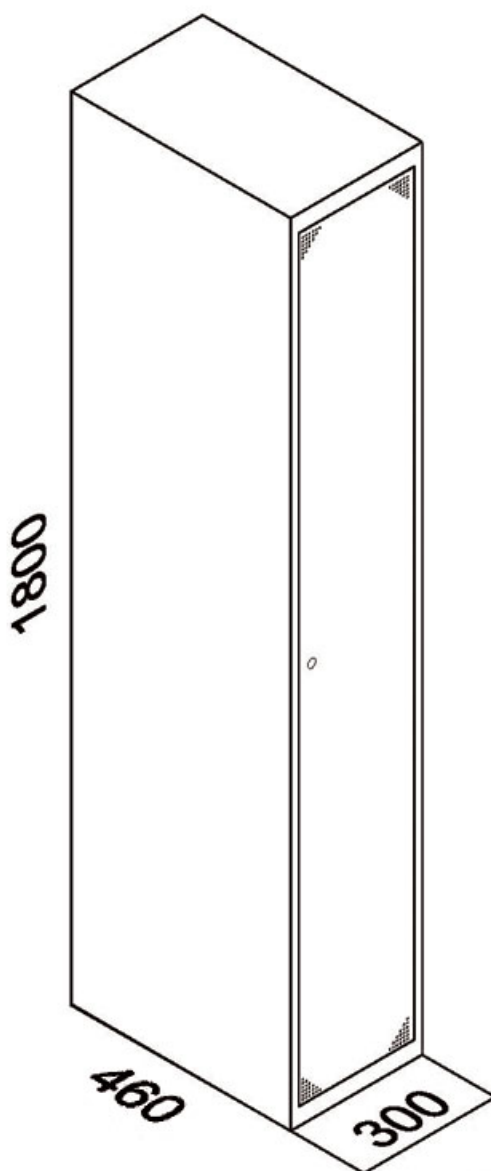

TAQUILLAS DESMONTADAS EN CAJA 1 PUERTA

Taquillas desmontadas en caja 1 puerta fabricadas en chapa laminada en frío y recubierta con pintura epoxi en color gris. Se suministran desmontadas en caja de cartón y con plano de montaje.

- Montaje sin tornillos ni herramientas.

MODELOS Y DIMENSIONES
Taquillas desmontadas en caja 1 puerta

Cód. Puerta Gris	ALTO	ANCHO	FONDO	PUERTAS
TBD1GG301-C	1800	300	460	1

Dimensiones en caja (mm.)

ALTO	ANCHO	FONDO
1820	530	65