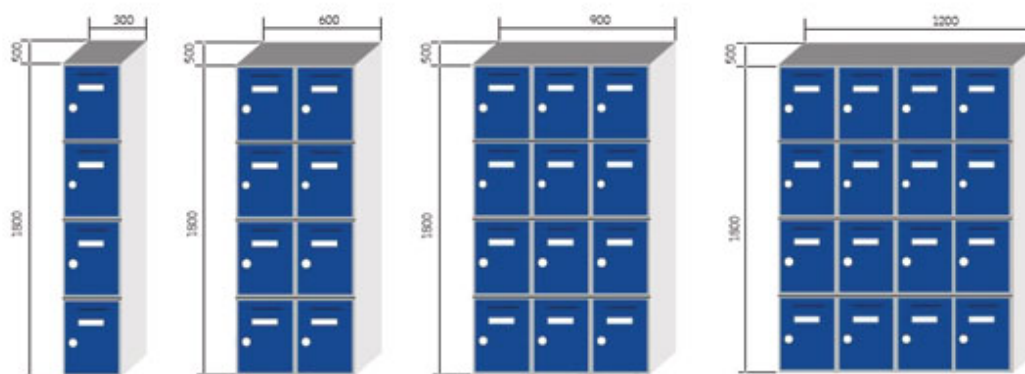

TAQUILLAS 4 PUERTAS

Taquilla construida en chapa laminada en frio galvanizada y prelacada con film de plástico transparente en espesor de 0,6mm, empleado para techo, base, laterales y puerta. La trasera, baldas interiores están contruidos en chapa galvanizada de 0,6 mm con tratamiento Z-275. La taquilla incorpora, etiqueteros y cerradura con dos llaves por cada puerta.

También fabricamos medidas especiales. [¡Pregúntanos!](#)

Ref. TBD4GG251

Ref. TBD4GG252

Ref. TBD4GG253

Ref. TBD4GG254

Ref. TBD4GG301

Ref. TBD4GG302

Ref. TBD4GG303

Ref. TBD4GG304

Ref. TBD4GG401

Ref. TBD4GG402

Ref. TBD4GG403

MODELOS Y DIMENSIONES

Puerta en color gris

REFERENCIA	ALTO	ANCHO	FONDO	PUERTAS
TBD4GG251	1800	250	500	4
TBD4GG252	1800	500	500	8
TBD4GG253	1800	750	500	12
TBD4GG254	1800	1000	500	16
TBD4GG301	1800	300	500	4
TBD4GG302	1800	600	500	8
TBD4GG303	1800	900	500	12
TBD4GG304	1800	1200	500	16
TBD4GG401	1800	400	500	4
TBD4GG402	1800	800	500	8
TBD4GG403	1800	1200	500	12