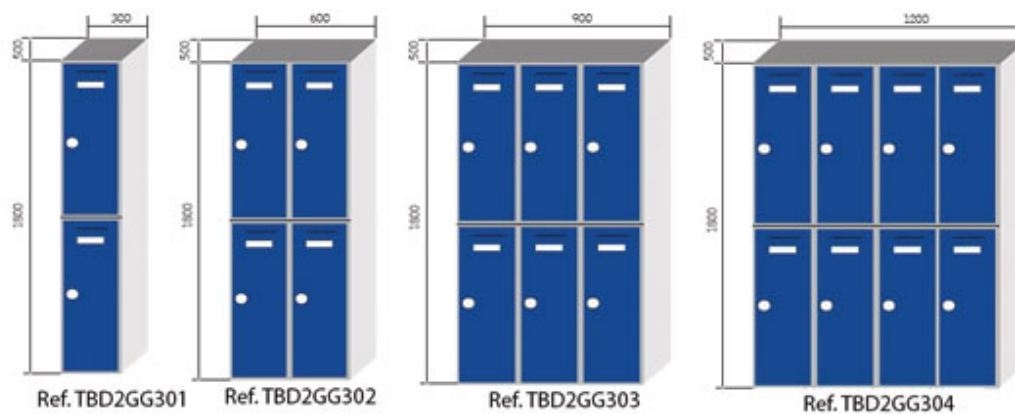

TAQUILLAS 2 PUERTAS

Taquilla construida en chapa laminada en frio galvanizada y prelacada con film de plástico transparente en espesor de 0,6mm, empleado para techo, base, laterales y puerta. La trasera y el perchero están contruidos en chapa galvanizada de 0,6 mm con tratamiento Z-275. La taquilla incorporar, perchero con gancho colgador en el interior de los dos compartimentos, etiquetero y cerradura con dos llaves.

También fabricamos medidas especiales. [¡Pregúntanos!](#)

MODELOS Y DIMENSIONES

Puerta en color gris

REFERENCIA	ALTO	ANCHO	FONDO	PUERTAS
TBD2GG251	1800	250	500	2
TBD2GG252	1800	500	500	4
TBD2GG253	1800	750	500	6
TBD2GG254	1800	1000	500	8
TBD2GG301	1800	300	500	2
TBD2GG302	1800	600	500	4
TBD2GG303	1800	900	500	6
TBD2GG304	1800	1200	500	8
TBD2GG401	1800	400	500	2
TBD2GG402	1800	800	500	4
TBD2GG403	1800	1200	500	6

Puerta en color azul

REFERENCIA	ALTO	ANCHO	FONDO	PUERTAS
TBD2GA251	1800	250	500	2
TBD2GA252	1800	500	500	4
TBD2GA253	1800	750	500	6
TBD2GA254	1800	1000	500	8
TBD2GA301	1800	300	500	2
TBD2GA302	1800	600	500	4
TBD2GA303	1800	900	500	6
TBD2GA304	1800	1200	500	8
TBD2GA401	1800	400	500	2
TBD2GA402	1800	800	500	4
TBD2GA403	1800	1200	500	6