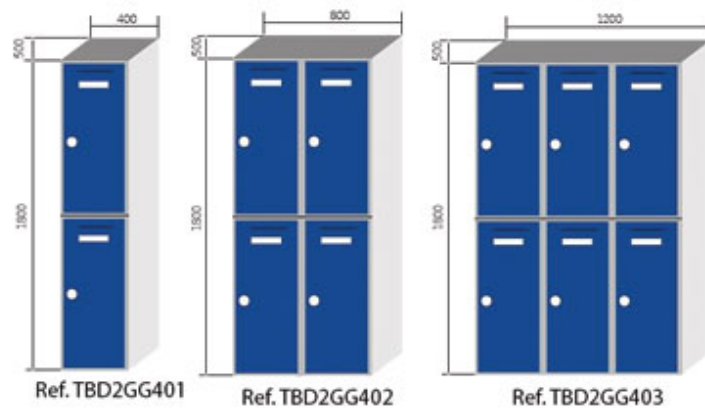

TAQUILLAS 2 PUERTAS

Taquilla construida en chapa laminada en frio galvanizada y prelacada con film de plástico transparente en espesor de 0,6mm, empleado para techo, base, laterales y puerta. La trasera y el perchero están contruidos en chapa galvanizada de 0,6 mm con tratamiento Z-275. La taquilla incorporar, perchero con gancho colgador en el interior de los dos compartimentos, etiquetero y cerradura con dos llaves.

También fabricamos medidas especiales. [¡Pregúntanos!](#)

MODELOS Y DIMENSIONES

Puerta en color gris

REFERENCIA	ALTO	ANCHO	FONDO	PUERTAS
TBD2GG251	1800	250	500	2
TBD2GG252	1800	500	500	4
TBD2GG253	1800	750	500	6
TBD2GG254	1800	1000	500	8
TBD2GG301	1800	300	500	2
TBD2GG302	1800	600	500	4
TBD2GG303	1800	900	500	6
TBD2GG304	1800	1200	500	8
TBD2GG401	1800	400	500	2
TBD2GG402	1800	800	500	4
TBD2GG403	1800	1200	500	6

Puerta en color azul

REFERENCIA	ALTO	ANCHO	FONDO	PUERTAS
TBD2GA251	1800	250	500	2
TBD2GA252	1800	500	500	4
TBD2GA253	1800	750	500	6
TBD2GA254	1800	1000	500	8
TBD2GA301	1800	300	500	2
TBD2GA302	1800	600	500	4
TBD2GA303	1800	900	500	6
TBD2GA304	1800	1200	500	8
TBD2GA401	1800	400	500	2
TBD2GA402	1800	800	500	4
TBD2GA403	1800	1200	500	6