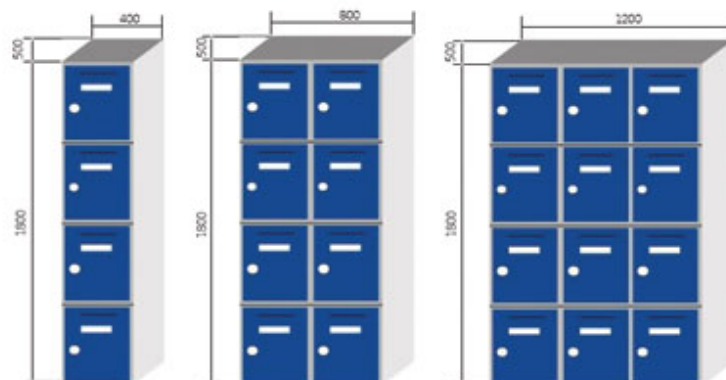

Ref. TBD4GG401

Ref. TBD4GG402

Ref. TBD4GG403