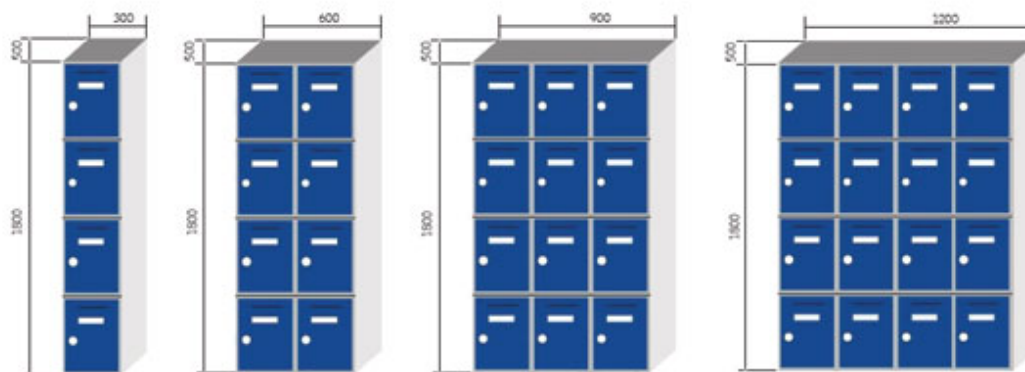

TAQUILLAS 4 PUERTAS

Taquilla construida en chapa laminada en frio galvanizada y prelacada con film de plástico transparente en espesor de 0,6mm, empleado para techo, base, laterales y puerta. La trasera, baldas interiores están contruidos en chapa galvanizada de 0,6 mm con tratamiento Z-275. La taquilla incorpora, etiqueteros y cerradura con dos llaves por cada puerta.

También fabricamos medidas especiales. [¡Pregúntanos!](#)

Ref. TBD4GG251

Ref. TBD4GG252

Ref. TBD4GG253

Ref. TBD4GG254

Ref. TBD4GG301

Ref. TBD4GG302

Ref. TBD4GG303

Ref. TBD4GG304

Ref. TBD4GG401

Ref. TBD4GG402

Ref. TBD4GG403

MODELOS Y DIMENSIONES

Puerta en color gris

REFERENCIA	ALTO	ANCHO	FONDO	PUERTAS
TBD4GG251	1800	250	500	4
TBD4GG252	1800	500	500	8
TBD4GG253	1800	750	500	12
TBD4GG254	1800	1000	500	16
TBD4GG301	1800	300	500	4
TBD4GG302	1800	600	500	8
TBD4GG303	1800	900	500	12
TBD4GG304	1800	1200	500	16
TBD4GG401	1800	400	500	4
TBD4GG402	1800	800	500	8
TBD4GG403	1800	1200	500	12