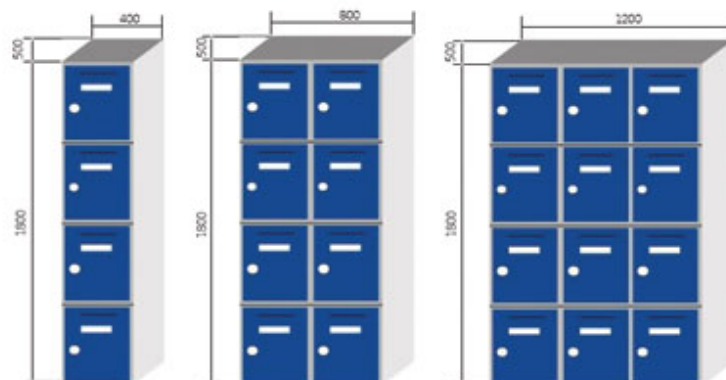

TAQUILLAS 4 PUERTAS

Taquilla construida en chapa laminada en frio galvanizada y prelacada con film de plástico transparente en espesor de 0,6mm, empleado para techo, base, laterales y puerta. La trasera, baldas interiores están contruidos en chapa galvanizada de 0,6 mm con tratamiento Z-275. La taquilla incorpora, etiqueteros y cerradura con dos llaves por cada puerta.

También fabricamos medidas especiales. [¡Pregúntanos!](#)

Ref. TBD4GG251

Ref. TBD4GG252

Ref. TBD4GG253

Ref. TBD4GG254

Ref. TBD4GG301

Ref. TBD4GG302

Ref. TBD4GG303

Ref. TBD4GG304

Ref. TBD4GG401

Ref. TBD4GG402

Ref. TBD4GG403

MODELOS Y DIMENSIONES

Puerta en color gris

REFERENCIA	ALTO	ANCHO	FONDO	PUERTAS
TBD4GG251	1800	250	500	4
TBD4GG252	1800	500	500	8
TBD4GG253	1800	750	500	12
TBD4GG254	1800	1000	500	16
TBD4GG301	1800	300	500	4
TBD4GG302	1800	600	500	8
TBD4GG303	1800	900	500	12
TBD4GG304	1800	1200	500	16
TBD4GG401	1800	400	500	4
TBD4GG402	1800	800	500	8
TBD4GG403	1800	1200	500	12