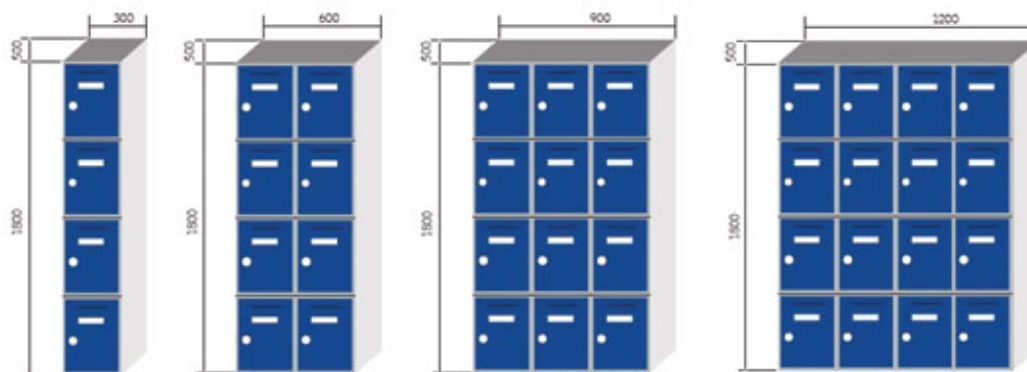

TAQUILLAS 4 PUERTAS

Taquilla construida en chapa laminada en frio galvanizada y prelacada con film de plástico transparente en espesor de 0,6mm, empleado para techo, base, laterales y puerta. La trasera, baldas interiores están contruidos en chapa galvanizada de 0,6 mm con tratamiento Z-275. La taquilla incorpora, etiqueteros y cerradura con dos llaves por cada puerta.

También fabricamos medidas especiales. [¡Pregúntanos!](#)

Ref. TBD4GG251

Ref. TBD4GG252

Ref. TBD4GG253

Ref. TBD4GG254

Ref. TBD4GG301

Ref. TBD4GG302

Ref. TBD4GG303

Ref. TBD4GG304

Ref. TBD4GG401

Ref. TBD4GG402

Ref. TBD4GG403

MODELOS Y DIMENSIONES

Puerta en color gris

REFERENCIA	ALTO	ANCHO	FONDO	PUERTAS
TBD4GG251	1800	250	500	4
TBD4GG252	1800	500	500	8
TBD4GG253	1800	750	500	12
TBD4GG254	1800	1000	500	16
TBD4GG301	1800	300	500	4
TBD4GG302	1800	600	500	8
TBD4GG303	1800	900	500	12
TBD4GG304	1800	1200	500	16
TBD4GG401	1800	400	500	4
TBD4GG402	1800	800	500	8
TBD4GG403	1800	1200	500	12