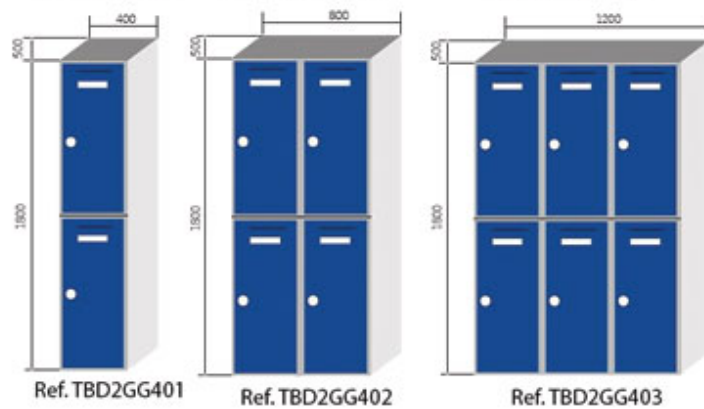

TAQUILLAS 2 PUERTAS

Taquilla construida en chapa laminada en frio galvanizada y prelacada con film de plástico transparente en espesor de 0,6mm, empleado para techo, base, laterales y puerta. La trasera y el perchero están contruidos en chapa galvanizada de 0,6 mm con tratamiento Z-275. La taquilla incorporar, perchero con gancho colgador en el interior de los dos compartimentos, etiquetero y cerradura con dos llaves.

También fabricamos medidas especiales. [¡Pregúntanos!](#)

MODELOS Y DIMENSIONES

Puerta en color gris

REFERENCIA	ALTO	ANCHO	FONDO	PUERTAS
TBD2GG251	1800	250	500	2
TBD2GG252	1800	500	500	4
TBD2GG253	1800	750	500	6
TBD2GG254	1800	1000	500	8
TBD2GG301	1800	300	500	2
TBD2GG302	1800	600	500	4
TBD2GG303	1800	900	500	6
TBD2GG304	1800	1200	500	8
TBD2GG401	1800	400	500	2
TBD2GG402	1800	800	500	4
TBD2GG403	1800	1200	500	6

Puerta en color azul

REFERENCIA	ALTO	ANCHO	FONDO	PUERTAS
TBD2GA251	1800	250	500	2
TBD2GA252	1800	500	500	4
TBD2GA253	1800	750	500	6
TBD2GA254	1800	1000	500	8
TBD2GA301	1800	300	500	2
TBD2GA302	1800	600	500	4
TBD2GA303	1800	900	500	6
TBD2GA304	1800	1200	500	8
TBD2GA401	1800	400	500	2
TBD2GA402	1800	800	500	4
TBD2GA403	1800	1200	500	6