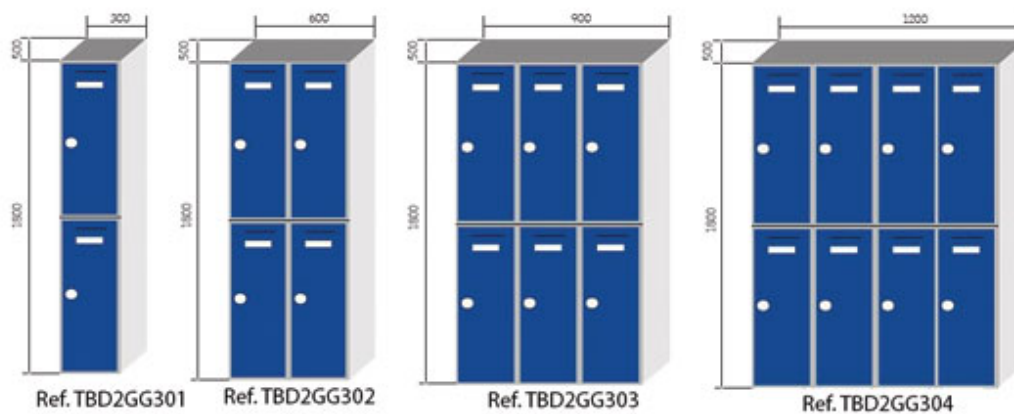

TAQUILLAS 2 PUERTAS

Taquilla construida en chapa laminada en frio galvanizada y prelacada con film de plástico transparente en espesor de 0,6mm, empleado para techo, base, laterales y puerta. La trasera y el perchero están contruidos en chapa galvanizada de 0,6 mm con tratamiento Z-275. La taquilla incorporar, perchero con gancho colgador en el interior de los dos compartimentos, etiquetero y cerradura con dos llaves.

También fabricamos medidas especiales. [¡Pregúntanos!](#)

MODELOS Y DIMENSIONES

Puerta en color gris

REFERENCIA	ALTO	ANCHO	FONDO	PUERTAS
TBD2GG251	1800	250	500	2
TBD2GG252	1800	500	500	4
TBD2GG253	1800	750	500	6
TBD2GG254	1800	1000	500	8
TBD2GG301	1800	300	500	2
TBD2GG302	1800	600	500	4
TBD2GG303	1800	900	500	6
TBD2GG304	1800	1200	500	8
TBD2GG401	1800	400	500	2
TBD2GG402	1800	800	500	4
TBD2GG403	1800	1200	500	6

Puerta en color azul

REFERENCIA	ALTO	ANCHO	FONDO	PUERTAS
TBD2GA251	1800	250	500	2
TBD2GA252	1800	500	500	4
TBD2GA253	1800	750	500	6
TBD2GA254	1800	1000	500	8
TBD2GA301	1800	300	500	2
TBD2GA302	1800	600	500	4
TBD2GA303	1800	900	500	6
TBD2GA304	1800	1200	500	8
TBD2GA401	1800	400	500	2
TBD2GA402	1800	800	500	4
TBD2GA403	1800	1200	500	6