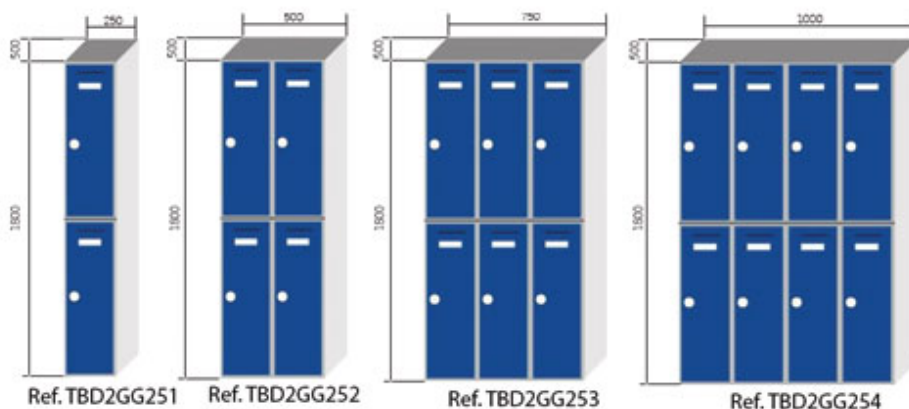

TAQUILLAS 2 PUERTAS

Taquilla construida en chapa laminada en frio galvanizada y prelacada con film de plástico transparente en espesor de 0,6mm, empleado para techo, base, laterales y puerta. La trasera y el perchero están contruidos en chapa galvanizada de 0,6 mm con tratamiento Z-275. La taquilla incorporar, perchero con gancho colgador en el interior de los dos compartimentos, etiquetero y cerradura con dos llaves.

También fabricamos medidas especiales. [¡Pregúntanos!](#)

MODELOS Y DIMENSIONES

Puerta en color gris

REFERENCIA	ALTO	ANCHO	FONDO	PUERTAS
TBD2GG251	1800	250	500	2
TBD2GG252	1800	500	500	4
TBD2GG253	1800	750	500	6
TBD2GG254	1800	1000	500	8
TBD2GG301	1800	300	500	2
TBD2GG302	1800	600	500	4
TBD2GG303	1800	900	500	6
TBD2GG304	1800	1200	500	8
TBD2GG401	1800	400	500	2
TBD2GG402	1800	800	500	4
TBD2GG403	1800	1200	500	6

Puerta en color azul

REFERENCIA	ALTO	ANCHO	FONDO	PUERTAS
TBD2GA251	1800	250	500	2
TBD2GA252	1800	500	500	4
TBD2GA253	1800	750	500	6
TBD2GA254	1800	1000	500	8
TBD2GA301	1800	300	500	2
TBD2GA302	1800	600	500	4
TBD2GA303	1800	900	500	6
TBD2GA304	1800	1200	500	8
TBD2GA401	1800	400	500	2
TBD2GA402	1800	800	500	4
TBD2GA403	1800	1200	500	6