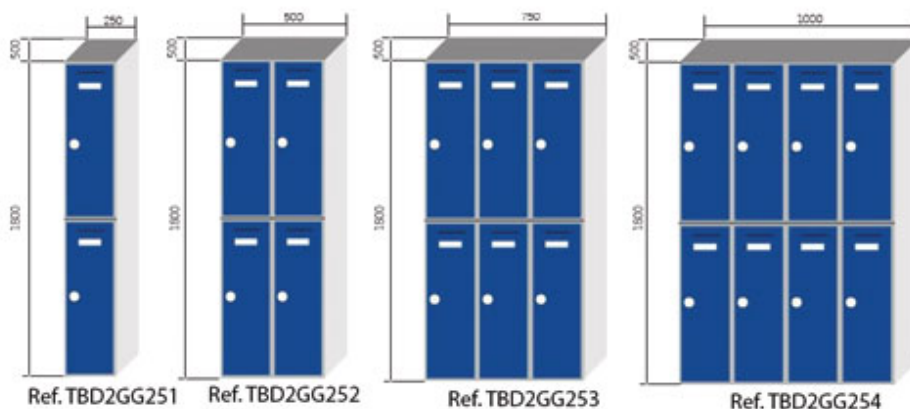

TAQUILLAS 2 PUERTAS

Taquilla construida en chapa laminada en frio galvanizada y prelacada con film de plástico transparente en espesor de 0,6mm, empleado para techo, base, laterales y puerta. La trasera y el perchero están contruidos en chapa galvanizada de 0,6 mm con tratamiento Z-275. La taquilla incorporar, perchero con gancho colgador en el interior de los dos compartimentos, etiquetero y cerradura con dos llaves.

También fabricamos medidas especiales. [¡Pregúntanos!](#)

MODELOS Y DIMENSIONES

Puerta en color gris

REFERENCIA	ALTO	ANCHO	FONDO	PUERTAS
TBD2GG251	1800	250	500	2
TBD2GG252	1800	500	500	4
TBD2GG253	1800	750	500	6
TBD2GG254	1800	1000	500	8
TBD2GG301	1800	300	500	2
TBD2GG302	1800	600	500	4
TBD2GG303	1800	900	500	6
TBD2GG304	1800	1200	500	8
TBD2GG401	1800	400	500	2
TBD2GG402	1800	800	500	4
TBD2GG403	1800	1200	500	6

Puerta en color azul

REFERENCIA	ALTO	ANCHO	FONDO	PUERTAS
TBD2GA251	1800	250	500	2
TBD2GA252	1800	500	500	4
TBD2GA253	1800	750	500	6
TBD2GA254	1800	1000	500	8
TBD2GA301	1800	300	500	2
TBD2GA302	1800	600	500	4
TBD2GA303	1800	900	500	6
TBD2GA304	1800	1200	500	8
TBD2GA401	1800	400	500	2
TBD2GA402	1800	800	500	4
TBD2GA403	1800	1200	500	6