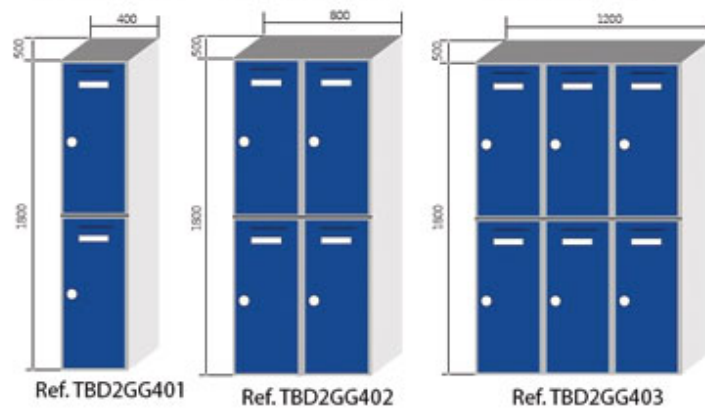

## TAQUILLAS 2 PUERTAS

Taquilla construida en chapa laminada en frio galvanizada y prelacada con film de plástico transparente en espesor de 0,6mm, empleado para techo, base, laterales y puerta. La trasera y el perchero están contruidos en chapa galvanizada de 0,6 mm con tratamiento Z-275. La taquilla incorporar, perchero con gancho colgador en el interior de los dos compartimentos, etiquetero y cerradura con dos llaves.

## MODELOS Y DIMENSIONES

### Puerta en color gris

REFERENCIA	ALTO	ANCHO	FONDO	PUERTAS
TBD2GG251	1800	250	500	2
TBD2GG252	1800	500	500	4
TBD2GG253	1800	750	500	6
TBD2GG254	1800	1000	500	8
TBD2GG301	1800	300	500	2
TBD2GG302	1800	600	500	4
TBD2GG303	1800	900	500	6
TBD2GG304	1800	1200	500	8
TBD2GG401	1800	400	500	2
TBD2GG402	1800	800	500	4
TBD2GG403	1800	1200	500	6