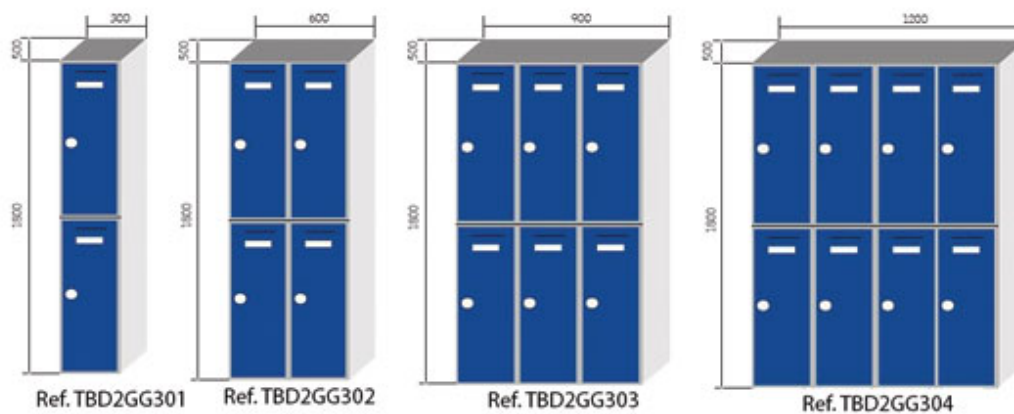

## TAQUILLAS 2 PUERTAS

Taquilla construida en chapa laminada en frio galvanizada y prelacada con film de plástico transparente en espesor de 0,6mm, empleado para techo, base, laterales y puerta. La trasera y el perchero están contruidos en chapa galvanizada de 0,6 mm con tratamiento Z-275. La taquilla incorporar, perchero con gancho colgador en el interior de los dos compartimentos, etiquetero y cerradura con dos llaves.

## MODELOS Y DIMENSIONES

### Puerta en color gris

REFERENCIA	ALTO	ANCHO	FONDO	PUERTAS
TBD2GG251	1800	250	500	2
TBD2GG252	1800	500	500	4
TBD2GG253	1800	750	500	6
TBD2GG254	1800	1000	500	8
TBD2GG301	1800	300	500	2
TBD2GG302	1800	600	500	4
TBD2GG303	1800	900	500	6
TBD2GG304	1800	1200	500	8
TBD2GG401	1800	400	500	2
TBD2GG402	1800	800	500	4
TBD2GG403	1800	1200	500	6