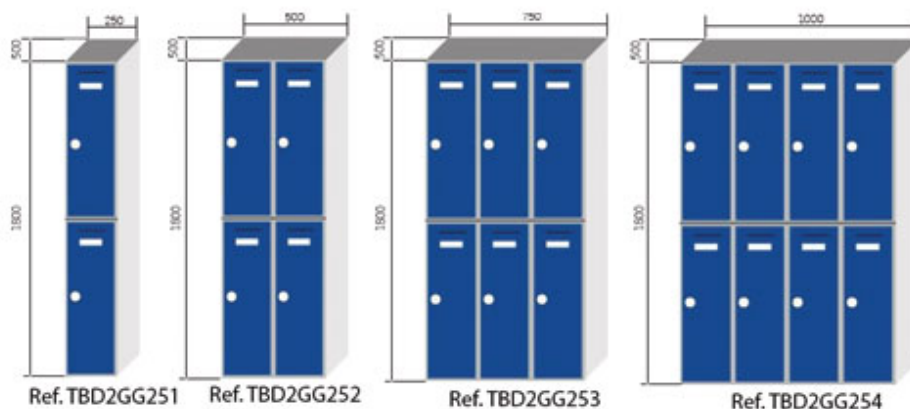

## TAQUILLAS 2 PUERTAS

Taquilla construida en chapa laminada en frio galvanizada y prelacada con film de plástico transparente en espesor de 0,6mm, empleado para techo, base, laterales y puerta. La trasera y el perchero están contruidos en chapa galvanizada de 0,6 mm con tratamiento Z-275. La taquilla incorporar, perchero con gancho colgador en el interior de los dos compartimentos, etiquetero y cerradura con dos llaves.

## MODELOS Y DIMENSIONES

### Puerta en color gris

REFERENCIA	ALTO	ANCHO	FONDO	PUERTAS
TBD2GG251	1800	250	500	2
TBD2GG252	1800	500	500	4
TBD2GG253	1800	750	500	6
TBD2GG254	1800	1000	500	8
TBD2GG301	1800	300	500	2
TBD2GG302	1800	600	500	4
TBD2GG303	1800	900	500	6
TBD2GG304	1800	1200	500	8
TBD2GG401	1800	400	500	2
TBD2GG402	1800	800	500	4
TBD2GG403	1800	1200	500	6

### Puerta en color azul

REFERENCIA	ALTO	ANCHO	FONDO	PUERTAS
TBD2GA251	1800	250	500	2
TBD2GA252	1800	500	500	4
TBD2GA253	1800	750	500	6
TBD2GA254	1800	1000	500	8
TBD2GA301	1800	300	500	2
TBD2GA302	1800	600	500	4
TBD2GA303	1800	900	500	6
TBD2GA304	1800	1200	500	8
TBD2GA401	1800	400	500	2
TBD2GA402	1800	800	500	4
TBD2GA403	1800	1200	500	6