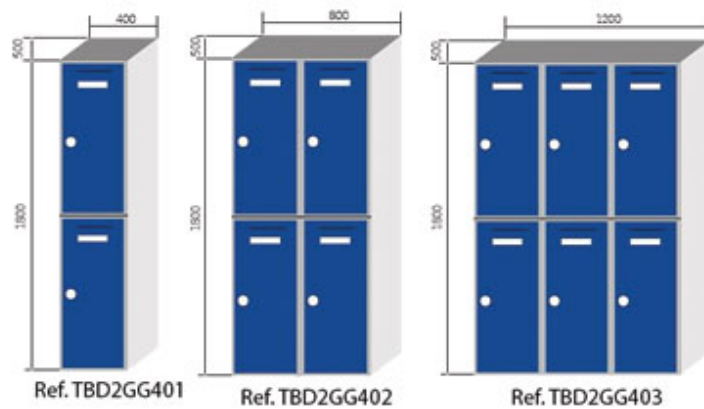

## TAQUILLAS 2 PUERTAS

Taquilla construida en chapa laminada en frio galvanizada y prelacada con film de plástico transparente en espesor de 0,6mm, empleado para techo, base, laterales y puerta. La trasera y el perchero están contruidos en chapa galvanizada de 0,6 mm con tratamiento Z-275. La taquilla incorporar, perchero con gancho colgador en el interior de los dos compartimentos, etiquetero y cerradura con dos llaves.

## MODELOS Y DIMENSIONES

### Puerta en color gris

REFERENCIA	ALTO	ANCHO	FONDO	PUERTAS
TBD2GG251	1800	250	500	2
TBD2GG252	1800	500	500	4
TBD2GG253	1800	750	500	6
TBD2GG254	1800	1000	500	8
TBD2GG301	1800	300	500	2
TBD2GG302	1800	600	500	4
TBD2GG303	1800	900	500	6
TBD2GG304	1800	1200	500	8
TBD2GG401	1800	400	500	2
TBD2GG402	1800	800	500	4
TBD2GG403	1800	1200	500	6