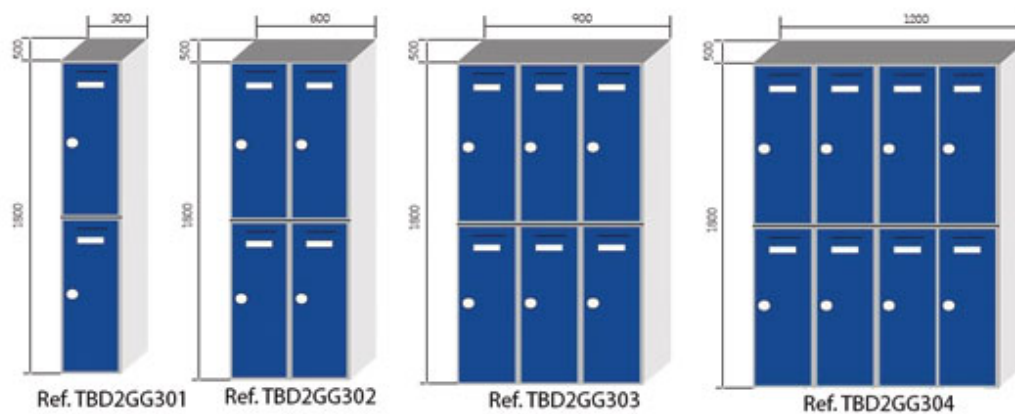

## TAQUILLAS 2 PUERTAS

Taquilla construida en chapa laminada en frio galvanizada y prelacada con film de plástico transparente en espesor de 0,6mm, empleado para techo, base, laterales y puerta. La trasera y el perchero están contruidos en chapa galvanizada de 0,6 mm con tratamiento Z-275. La taquilla incorporar, perchero con gancho colgador en el interior de los dos compartimentos, etiquetero y cerradura con dos llaves.

## MODELOS Y DIMENSIONES

### Puerta en color gris

REFERENCIA	ALTO	ANCHO	FONDO	PUERTAS
TBD2GG251	1800	250	500	2
TBD2GG252	1800	500	500	4
TBD2GG253	1800	750	500	6
TBD2GG254	1800	1000	500	8
TBD2GG301	1800	300	500	2
TBD2GG302	1800	600	500	4
TBD2GG303	1800	900	500	6
TBD2GG304	1800	1200	500	8
TBD2GG401	1800	400	500	2
TBD2GG402	1800	800	500	4
TBD2GG403	1800	1200	500	6