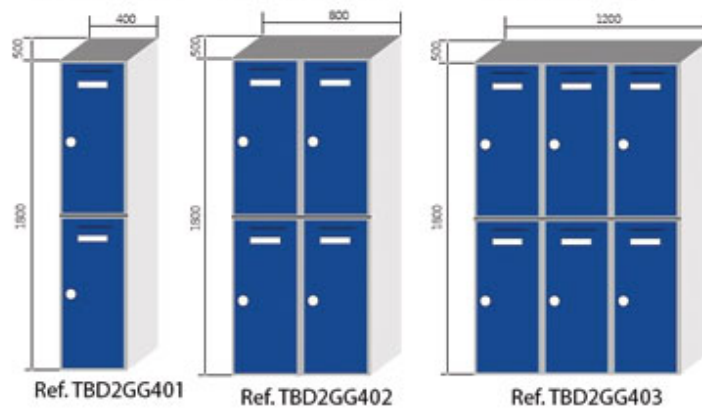

TAQUILLAS 2 PUERTAS

Taquilla construida en chapa laminada en frio galvanizada y prelacada con film de plástico transparente en espesor de 0,6mm, empleado para techo, base, laterales y puerta. La trasera y el perchero están contruidos en chapa galvanizada de 0,6 mm con tratamiento Z-275. La taquilla incorporar, perchero con gancho colgador en el interior de los dos compartimentos, etiquetero y cerradura con dos llaves.

También fabricamos medidas especiales. [¡Pregúntanos!](#)

MODELOS Y DIMENSIONES

Puerta en color gris

REFERENCIA	ALTO	ANCHO	FONDO	PUERTAS
TBD2GG251	1800	250	500	2
TBD2GG252	1800	500	500	4
TBD2GG253	1800	750	500	6
TBD2GG254	1800	1000	500	8
TBD2GG301	1800	300	500	2
TBD2GG302	1800	600	500	4
TBD2GG303	1800	900	500	6
TBD2GG304	1800	1200	500	8
TBD2GG401	1800	400	500	2
TBD2GG402	1800	800	500	4
TBD2GG403	1800	1200	500	6

Puerta en color azul

REFERENCIA	ALTO	ANCHO	FONDO	PUERTAS
TBD2GA251	1800	250	500	2
TBD2GA252	1800	500	500	4
TBD2GA253	1800	750	500	6
TBD2GA254	1800	1000	500	8
TBD2GA301	1800	300	500	2
TBD2GA302	1800	600	500	4
TBD2GA303	1800	900	500	6
TBD2GA304	1800	1200	500	8
TBD2GA401	1800	400	500	2
TBD2GA402	1800	800	500	4
TBD2GA403	1800	1200	500	6