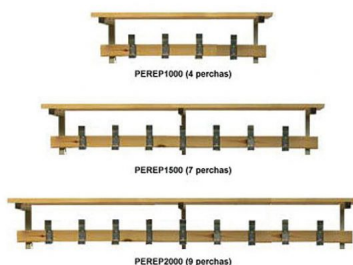

PERCHEROS CON REPISA

Percheros para pared con repisa. Fabricados en madera de pino barnizada y perchas de acero.

También fabricamos medidas especiales. [¡Pregúntanos!](#)

MODELOS Y DIMENSIONES

REFERENCIA	ALTO	ANCHO	PERCHAS	COLOR
RPER1000	1000	90	4	METAL-PINO
RPER1500	1500	90	7	METAL-PINO
RPER2000	2000	90	9	METAL-PINO