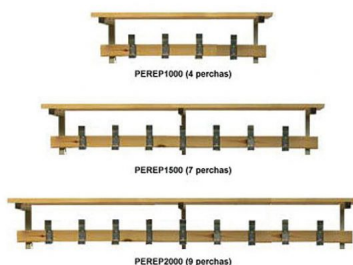

PERCHEROS CON REPISA

Percheros para pared con repisa. Fabricados en madera de pino barnizada y perchas de acero.
También fabricamos medidas especiales. [¡Pregúntanos!](#)

MODELOS Y DIMENSIONES

REFERENCIA	ALTO	ANCHO	PERCHAS	COLOR
RPER1000	1000	90	4	METAL-PINO
RPER1500	1500	90	7	METAL-PINO
RPER2000	2000	90	9	METAL-PINO